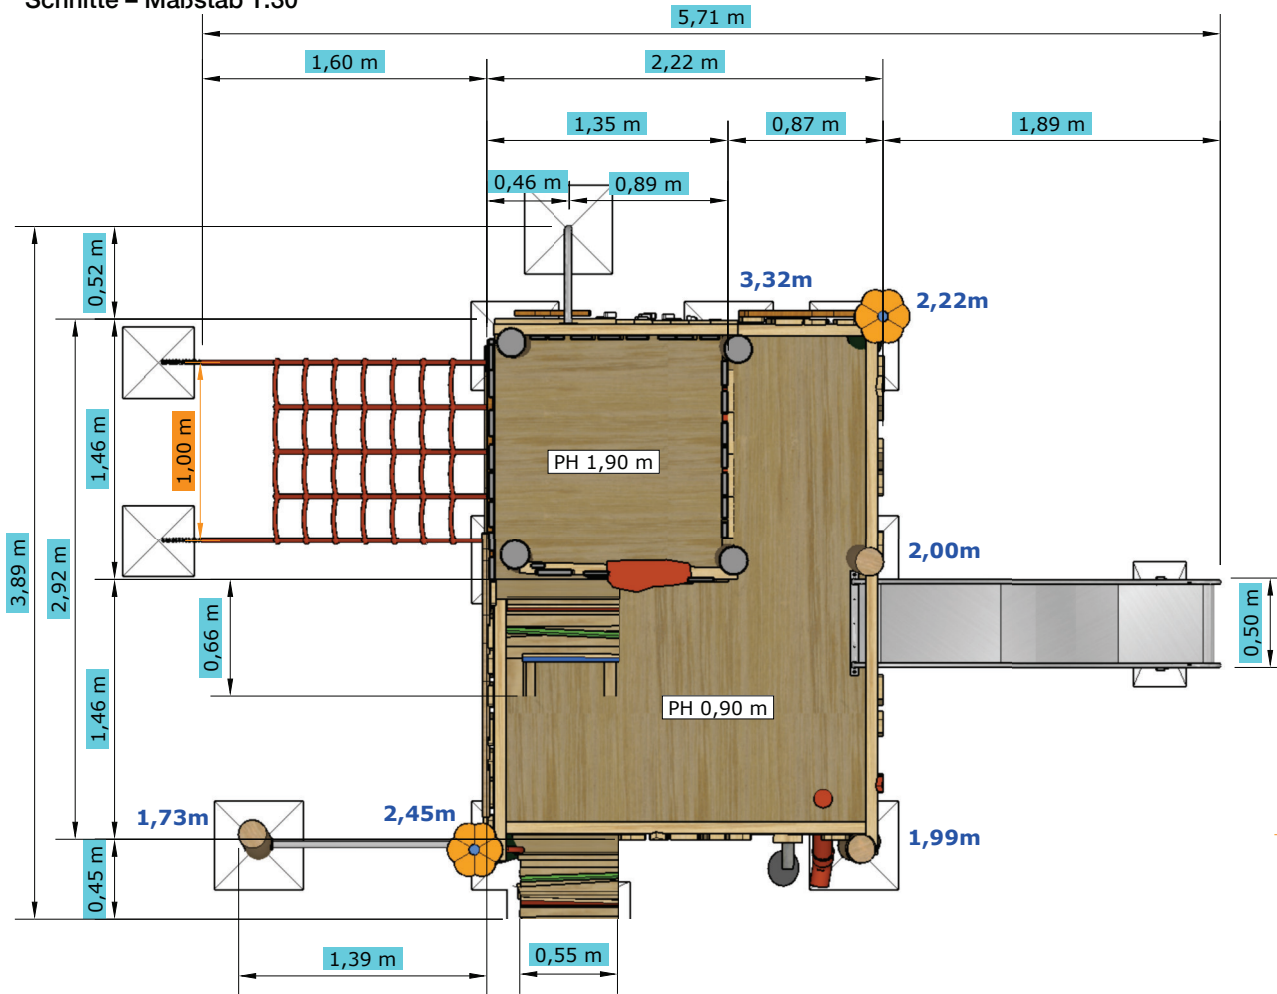

# B 27 – Spielanlage „Kunterbunt“

# B 27 – Spielanlage „Kunterbunt“ – Ansichten

# B 27 – Spielanlage „Kunterbunt“ – Aufsicht

Schnitte – Maßstab 1:30

**Länge der Stämme mit Eisenfuß**  
(Länge der Stämme ohne Eisenfuß  
+ 0,70 oder 0,80m)

Schnitt

Sicherheitsbereich – Maßstab 1:70

**Achtung!**  
Wenn der Sicherheitsbereich  
mit einer Borde begrenzt  
wird, kann es notwendig  
sein, diesen **um ca. 50 cm**  
zu erweitern!

# B 27 – Spielanlage „Kunterbunt“ – Aufsicht – xy-Fundamentplan OK +0.00

Fundamentplan – Maßstab 1:30

- Objektmaße
- Achismaße
- Sicherheitsbereich
- x-Achse
- y-Achse