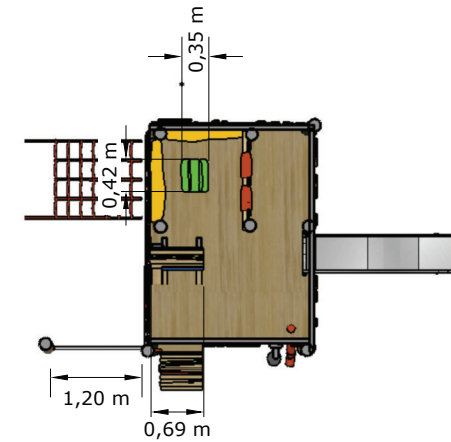

# B 27 – Spielanlage „Kunterbunt“ – Aufsicht

Schnitte – Maßstab 1:30

**Länge der Stämme mit Eisenfuß**  
(Länge der Stämme ohne Eisenfuß  
+ 0,70 oder 0,80m)

Schnitt

Sicherheitsbereich – Maßstab 1:70

**Achtung!**  
Wenn der Sicherheitsbereich  
mit einer Borde begrenzt  
wird, kann es notwendig  
sein, diesen **um ca. 50 cm**  
zu erweitern!

# B 27 – Spielanlage „Kunterbunt“ – Aufsicht – xy-Fundamentplan OK +0.00

Fundamentplan – Maßstab 1:30

- Objektmaße
- Achismaße
- Sicherheitsbereich
- x-Achse
- y-Achse