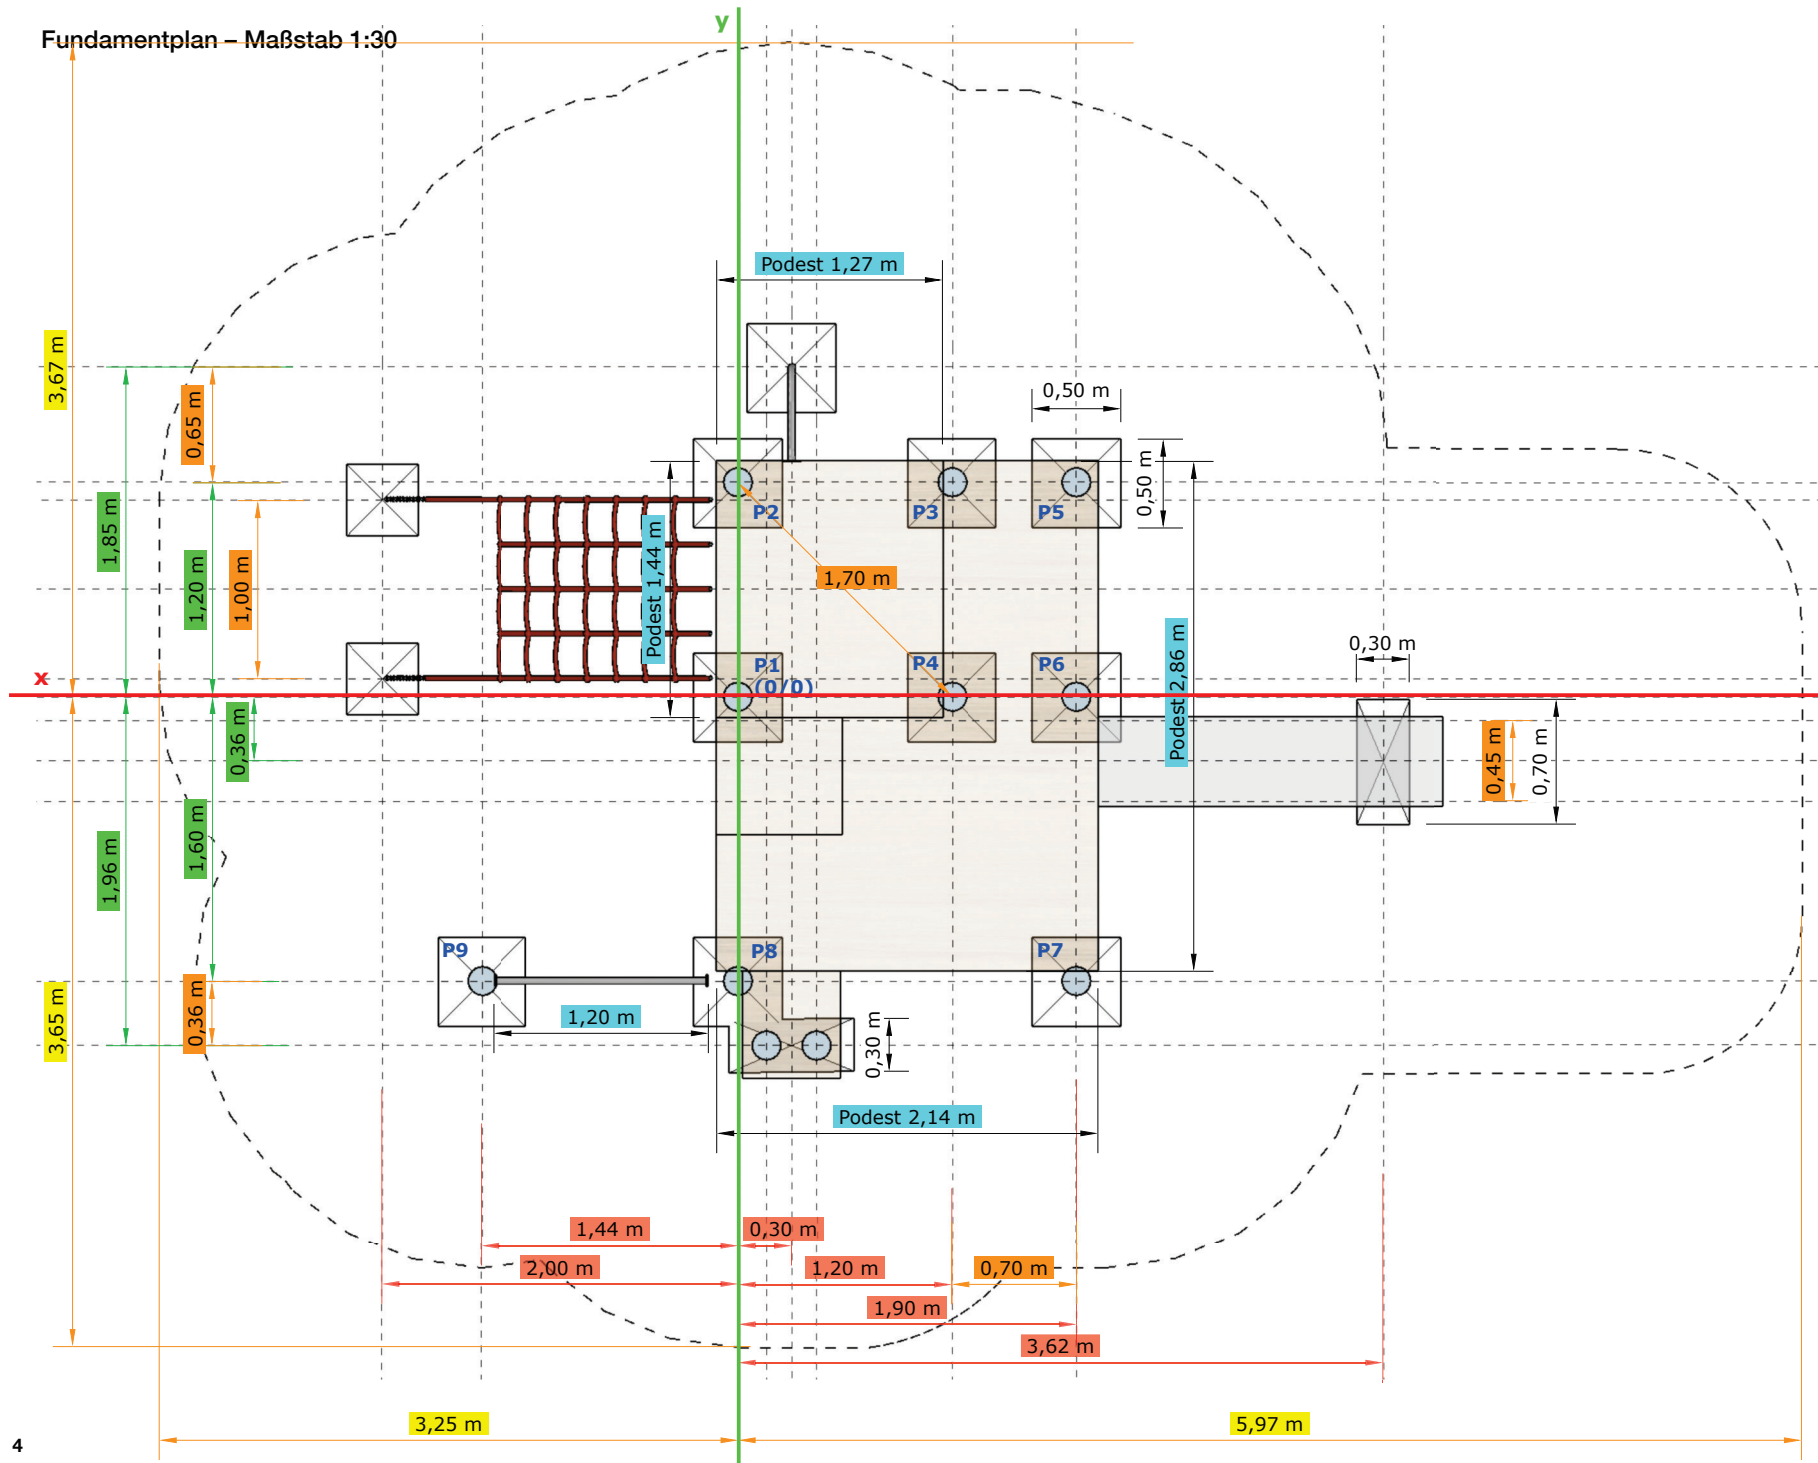

# B 27 – Spielanlage „Kunterbunt“

# B 27 – Spielanlage „Kunterbunt“ – Ansichten

# B 27 – Spielanlage „Kunterbunt“ – Aufsicht

Schnitte – Maßstab 1:30

**Länge der Stämme mit Eisenfuß**  
(Länge der Stämme ohne Eisenfuß  
+ 0,70 oder 0,80m)

Schnitt

Sicherheitsbereich – Maßstab 1:70

**Achtung!**  
Wenn der Sicherheitsbereich  
mit einer Borde begrenzt  
wird, kann es notwendig  
sein, diesen **um ca. 50 cm**  
zu erweitern!

# B 27 – Spielanlage „Kunterbunt“ – Aufsicht – xy-Fundamentplan OK +0.00

Fundamentplan – Maßstab 1:30

- Objektmaße
- Achismaße
- Sicherheitsbereich
- x-Achse
- y-Achse