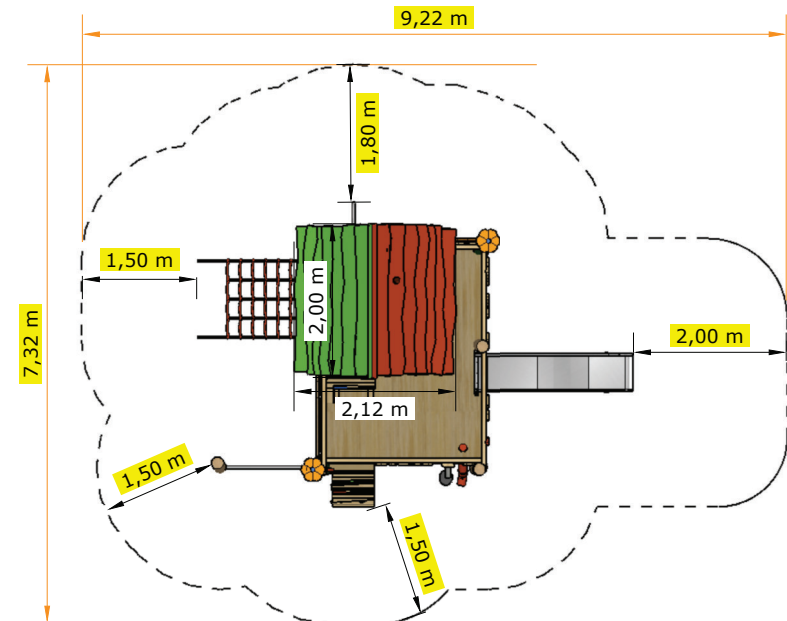

# B 27 – Spielanlage „Kunterbunt“ – Aufsicht

Schnitte – Maßstab 1:30

**Länge der Stämme mit Eisenfuß**  
(Länge der Stämme ohne Eisenfuß  
+ 0,70 oder 0,80m)

Schnitt

Sicherheitsbereich – Maßstab 1:70

**Achtung!**  
Wenn der Sicherheitsbereich  
mit einer Borde begrenzt  
wird, kann es notwendig  
sein, diesen **um ca. 50 cm**  
zu erweitern!

# B 27 – Spielanlage „Kunterbunt“ – Aufsicht – xy-Fundamentplan OK +0.00

Fundamentplan – Maßstab 1:30

- Objektmaße
- Achismaße
- Sicherheitsbereich
- x-Achse
- y-Achse