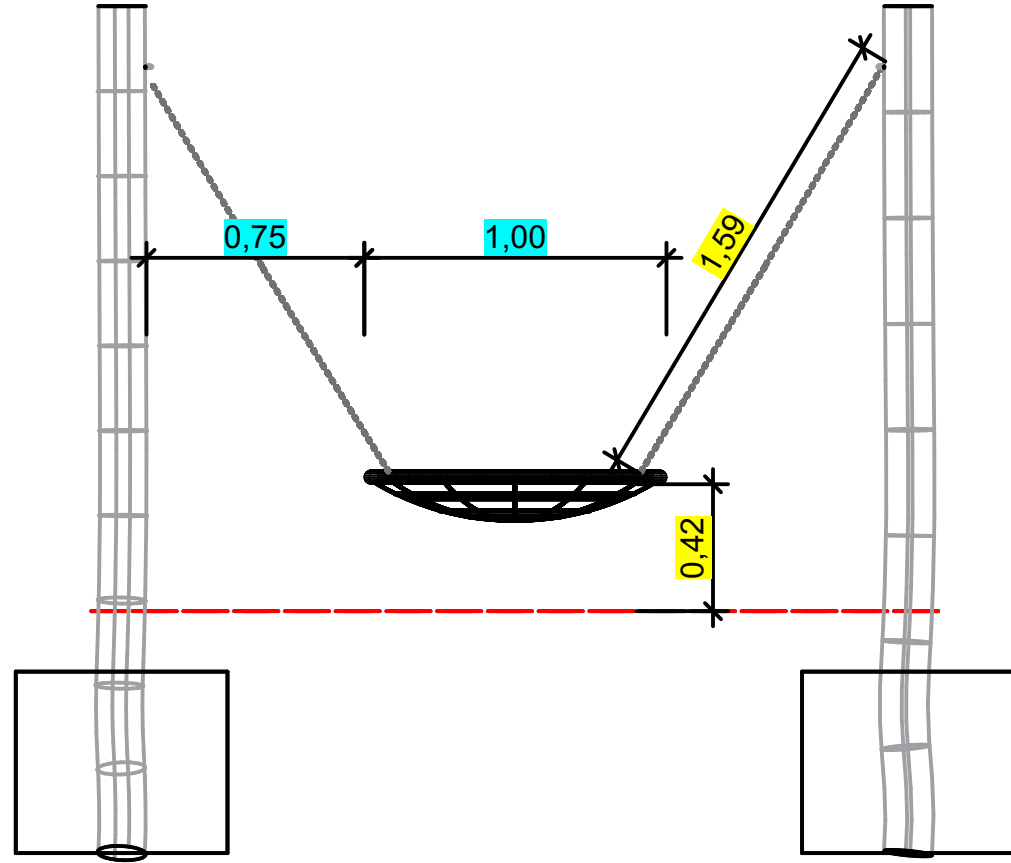

## J-1.2 Vogelnestschaukel klein

# J-1.2 Vogelnestschaukel klein

Fundamentdarstellung  
Seitenansicht:

Legende	
<span style="border: 1px solid cyan; padding: 2px;"> </span>	Objektmaße
<span style="border: 1px solid orange; padding: 2px;"> </span>	Achsmaße
<span style="border: 1px solid yellow; padding: 2px;"> </span>	Sicherheit
<span style="border: 1px solid red; padding: 2px;"> </span>	x-Achse
<span style="border: 1px solid green; padding: 2px;"> </span>	y-Achse