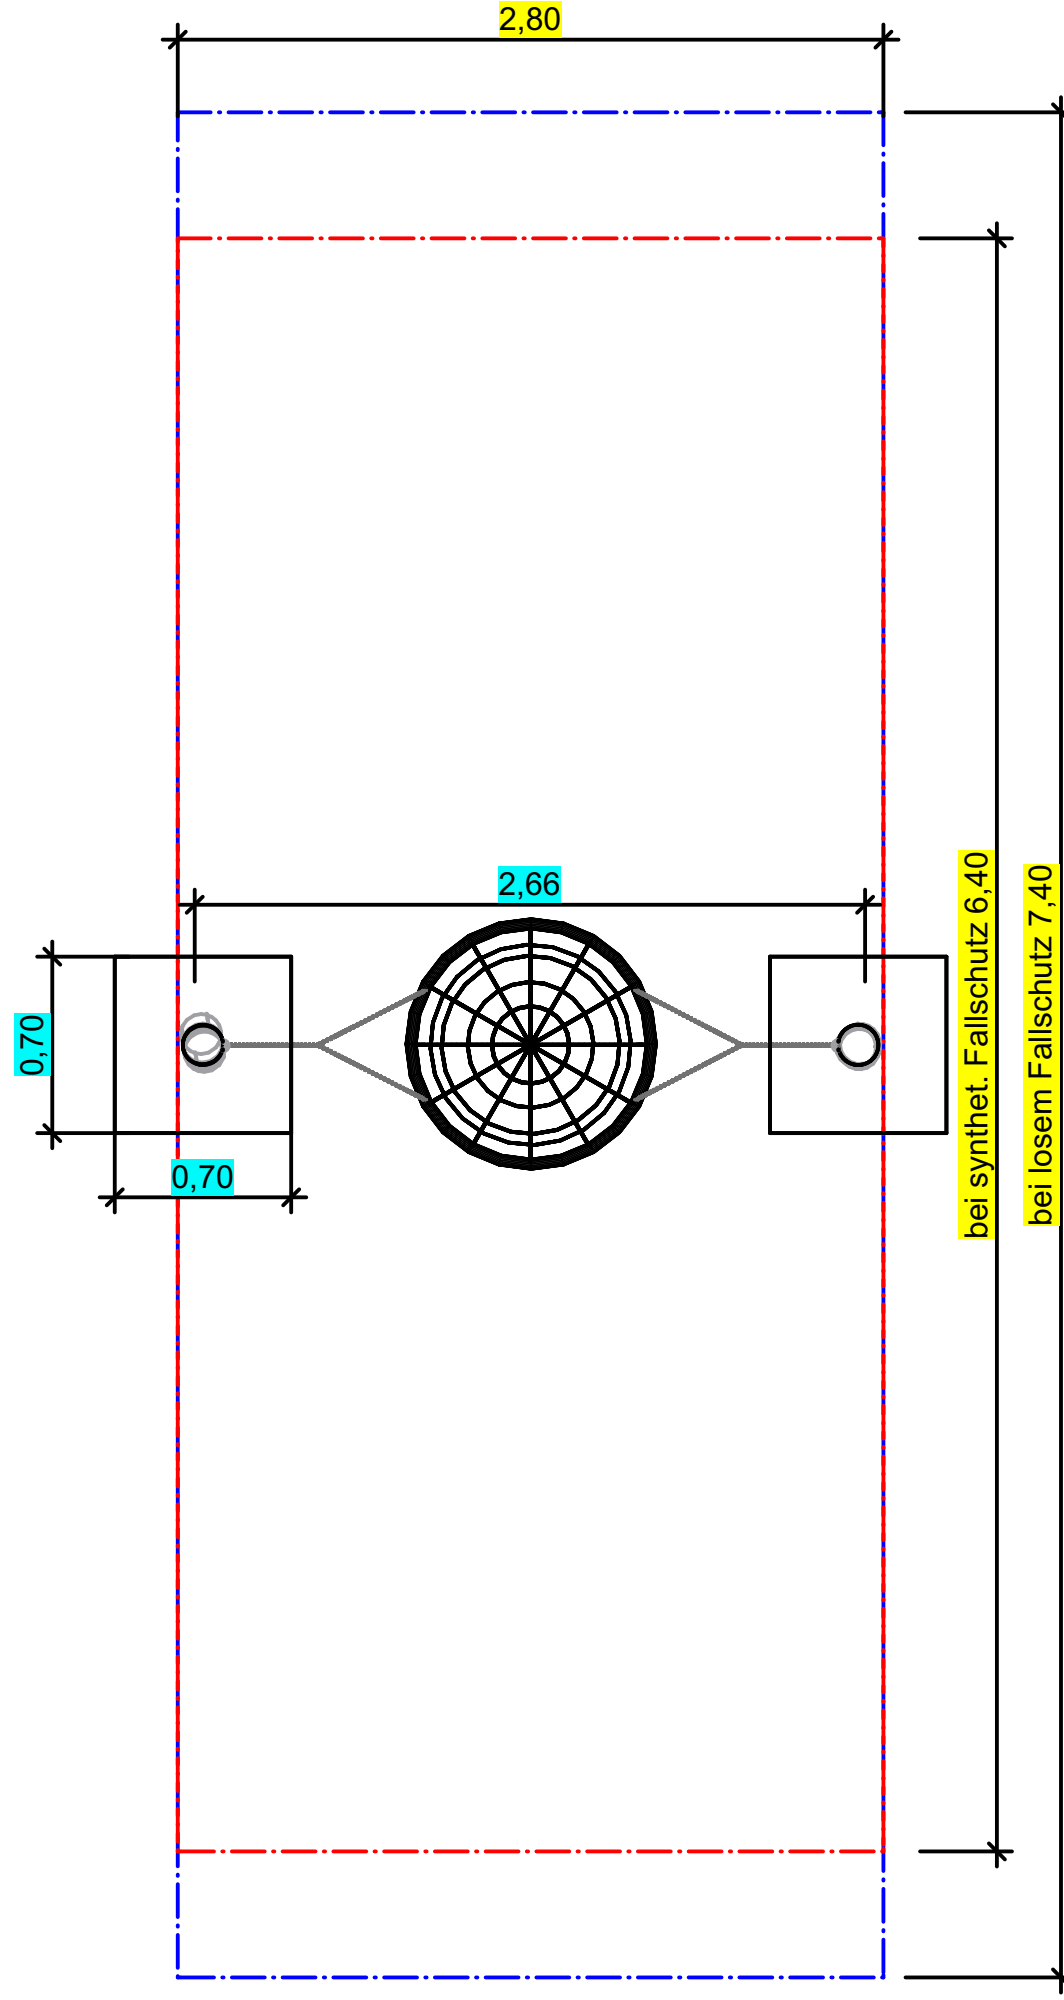

## J-1.2 Vogelnestschaukel klein

# J-1.2 Vogelnestschaukel klein

Fundamentdarstellung  
Seitenansicht:

Legende	
<span style="border: 1px solid cyan; padding: 2px;"> </span>	Objektmaße
<span style="border: 1px solid orange; padding: 2px;"> </span>	Achsmaße
<span style="border: 1px solid yellow; padding: 2px;"> </span>	Sicherheit
<span style="border: 1px solid red; padding: 2px;"> </span>	x-Achse
<span style="border: 1px solid green; padding: 2px;"> </span>	y-Achse