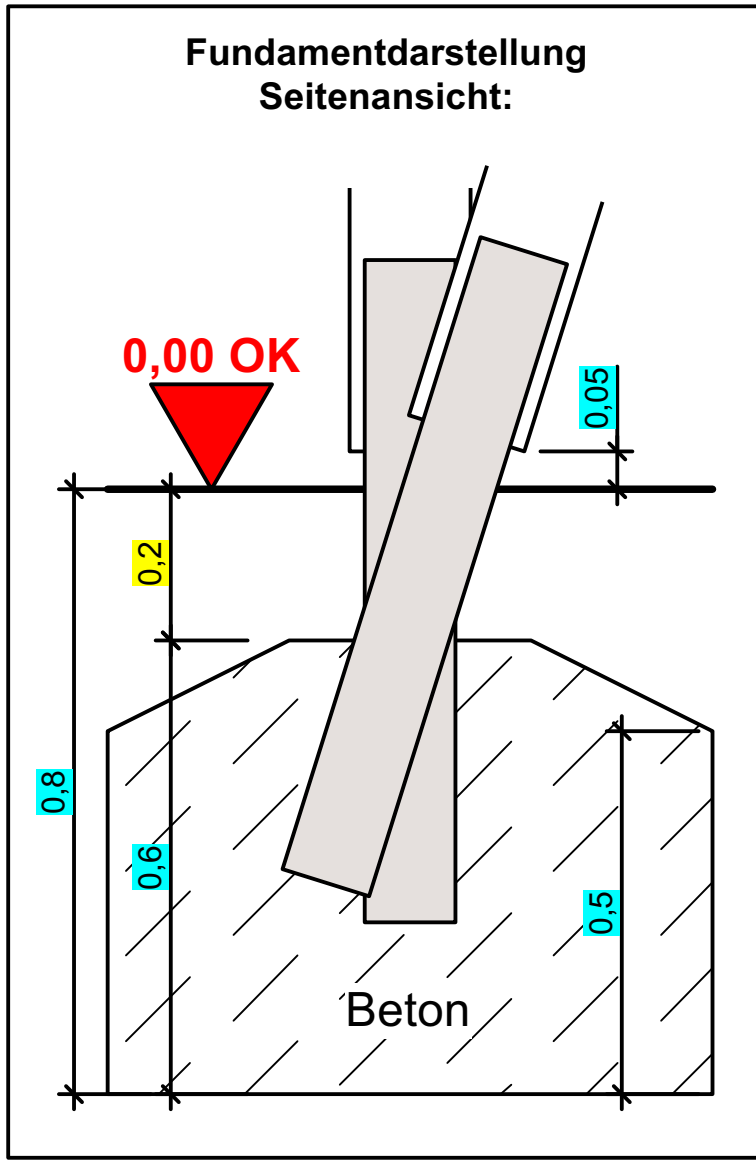

## J-1.2 Vogelnestschaukel klein

# J-1.2 Vogelnestschaukel klein

Fundamentdarstellung  
Seitenansicht:

Legende	
<span style="border: 1px solid cyan; padding: 2px;"> </span>	Objektmaße
<span style="border: 1px solid orange; padding: 2px;"> </span>	Achsmaße
<span style="border: 1px solid yellow; padding: 2px;"> </span>	Sicherheit
<span style="border: 1px solid red; padding: 2px;"> </span>	x-Achse
<span style="border: 1px solid green; padding: 2px;"> </span>	y-Achse