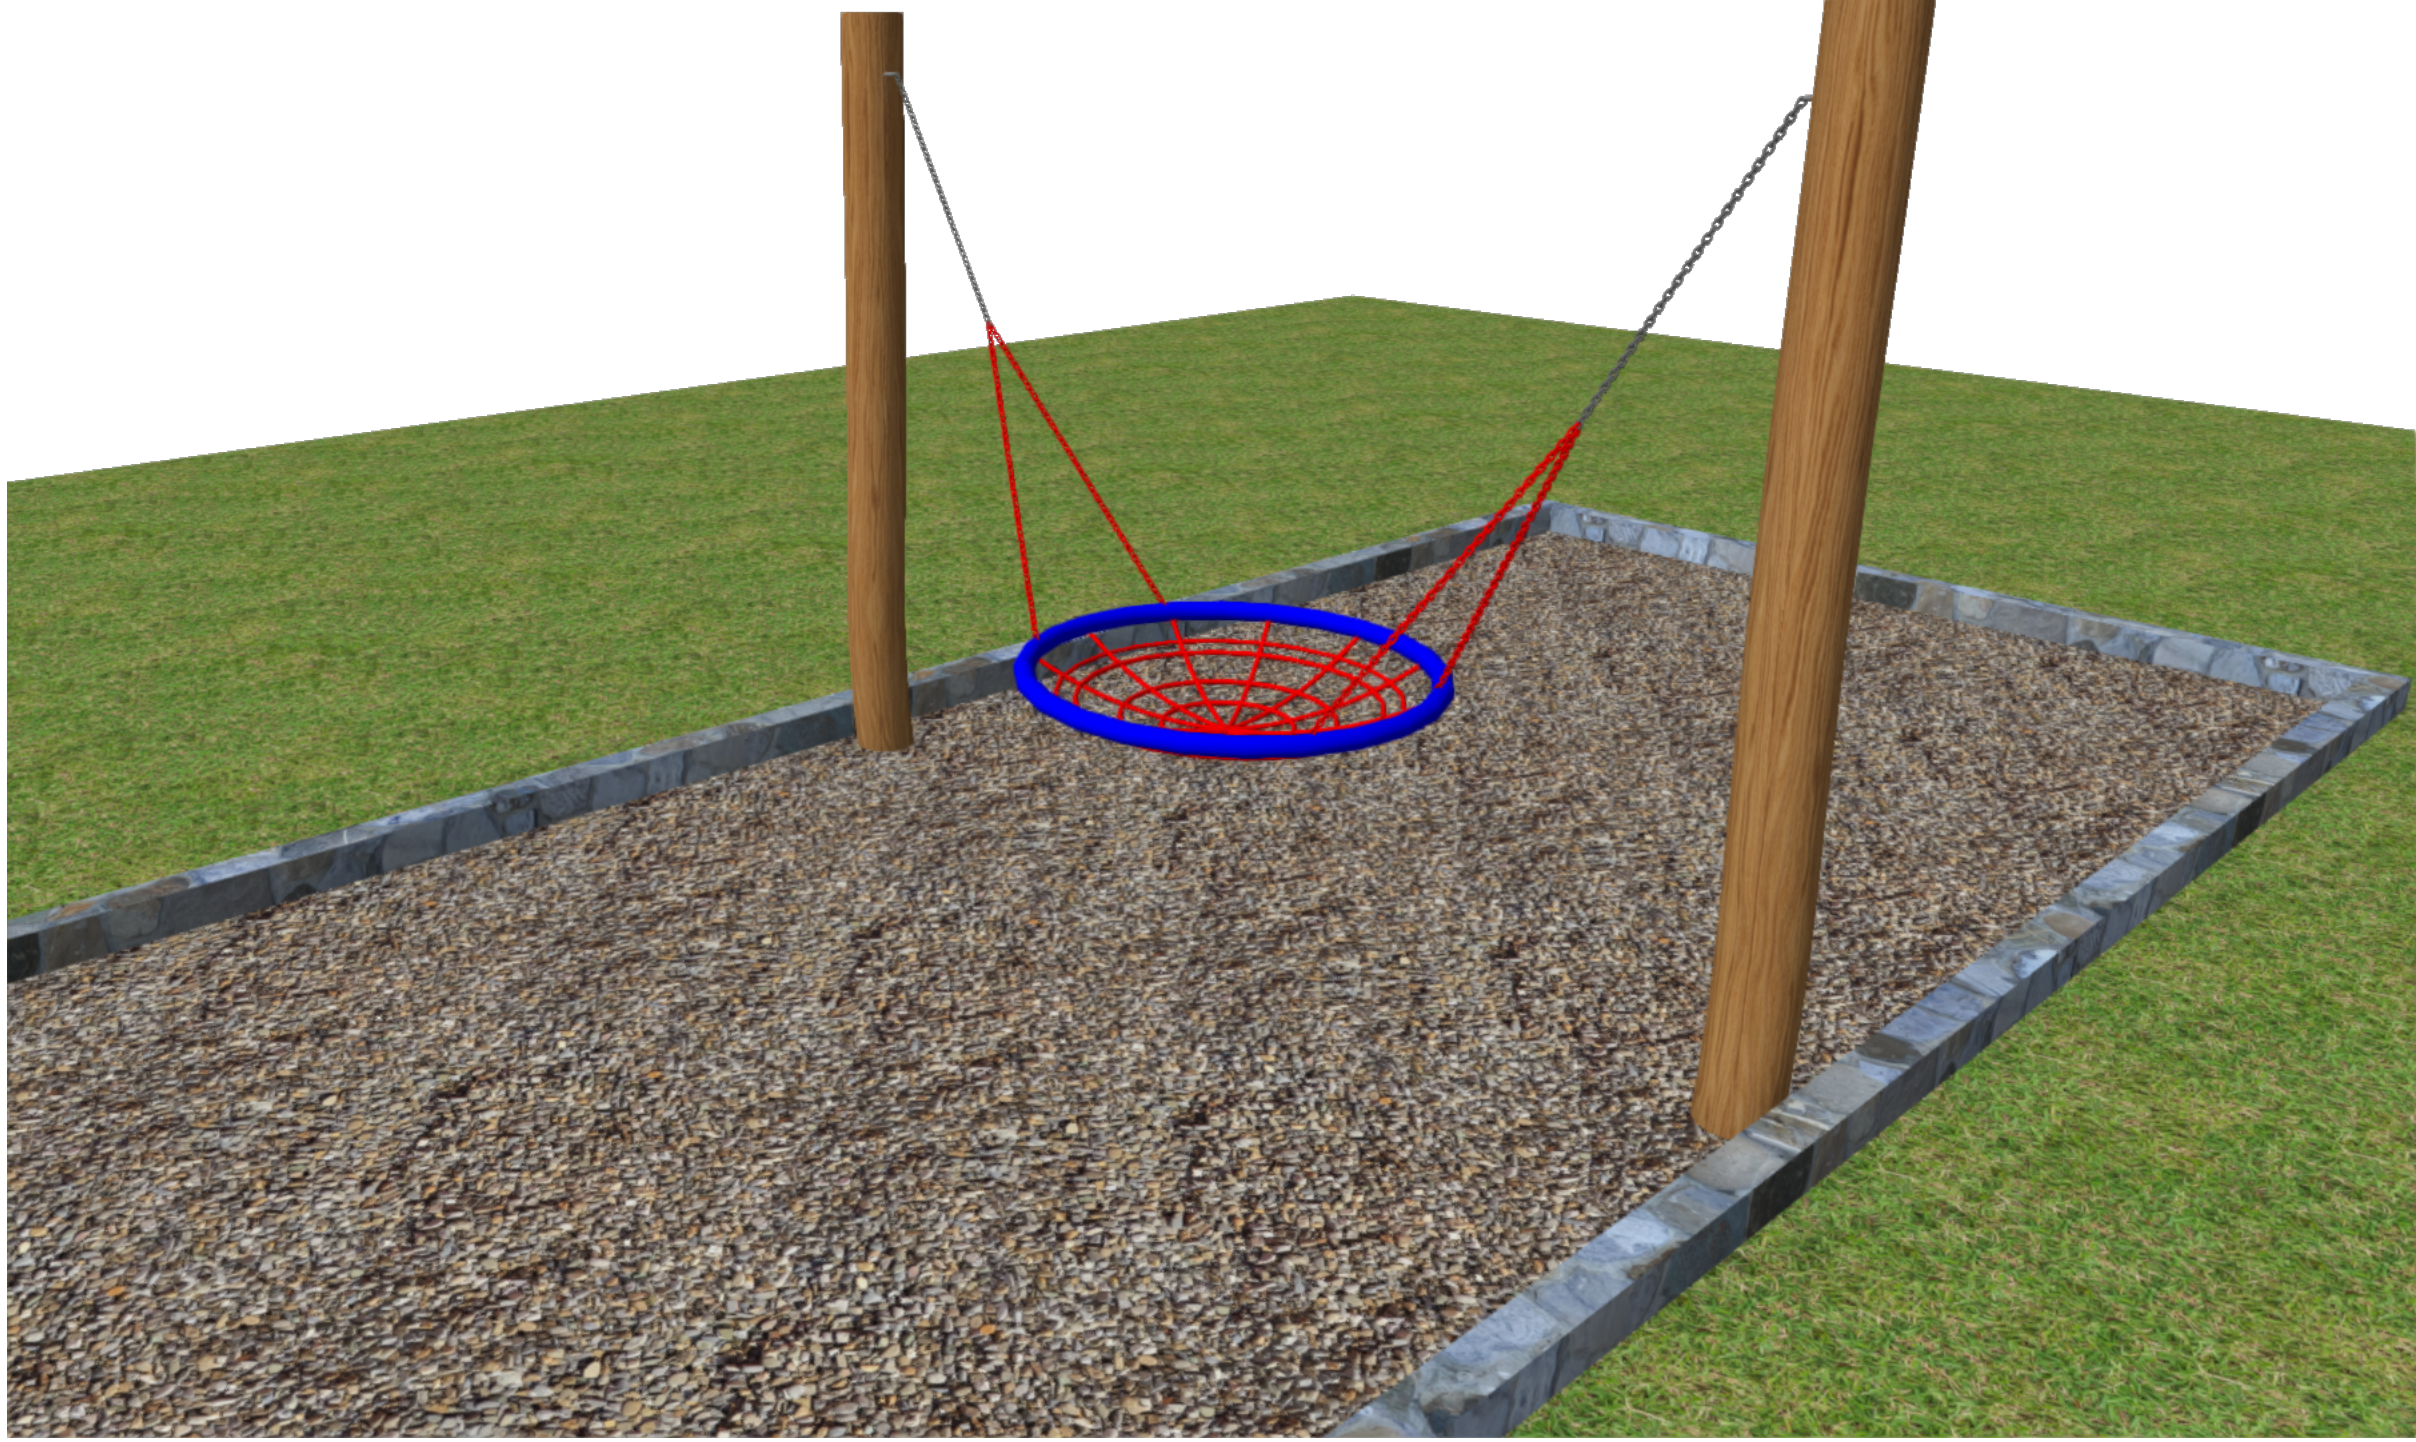

## J-1.2 Vogelnestschaukel klein

# J-1.2 Vogelnestschaukel klein

Fundamentdarstellung  
Seitenansicht:

Legende	
<span style="border: 1px solid cyan; padding: 2px;"> </span>	Objektmaße
<span style="border: 1px solid orange; padding: 2px;"> </span>	Achsmaße
<span style="border: 1px solid yellow; padding: 2px;"> </span>	Sicherheit
<span style="border: 1px solid red; padding: 2px;"> </span>	x-Achse
<span style="border: 1px solid green; padding: 2px;"> </span>	y-Achse