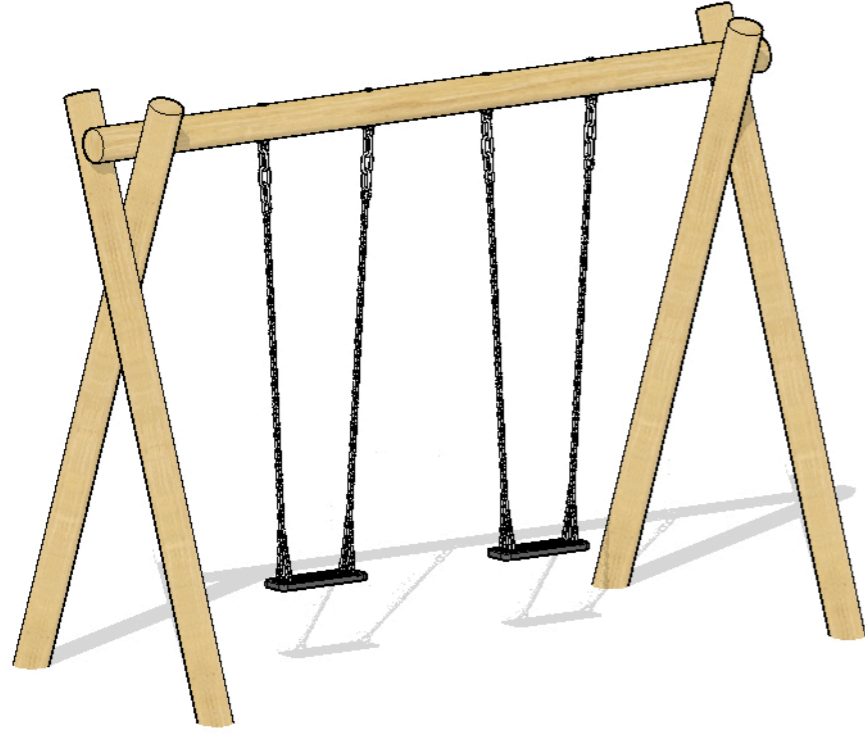

J1.1 – Doppelschaukel – Höhe 2,50 m

Ansicht 3D

Aufsicht – Maßstab 1:40