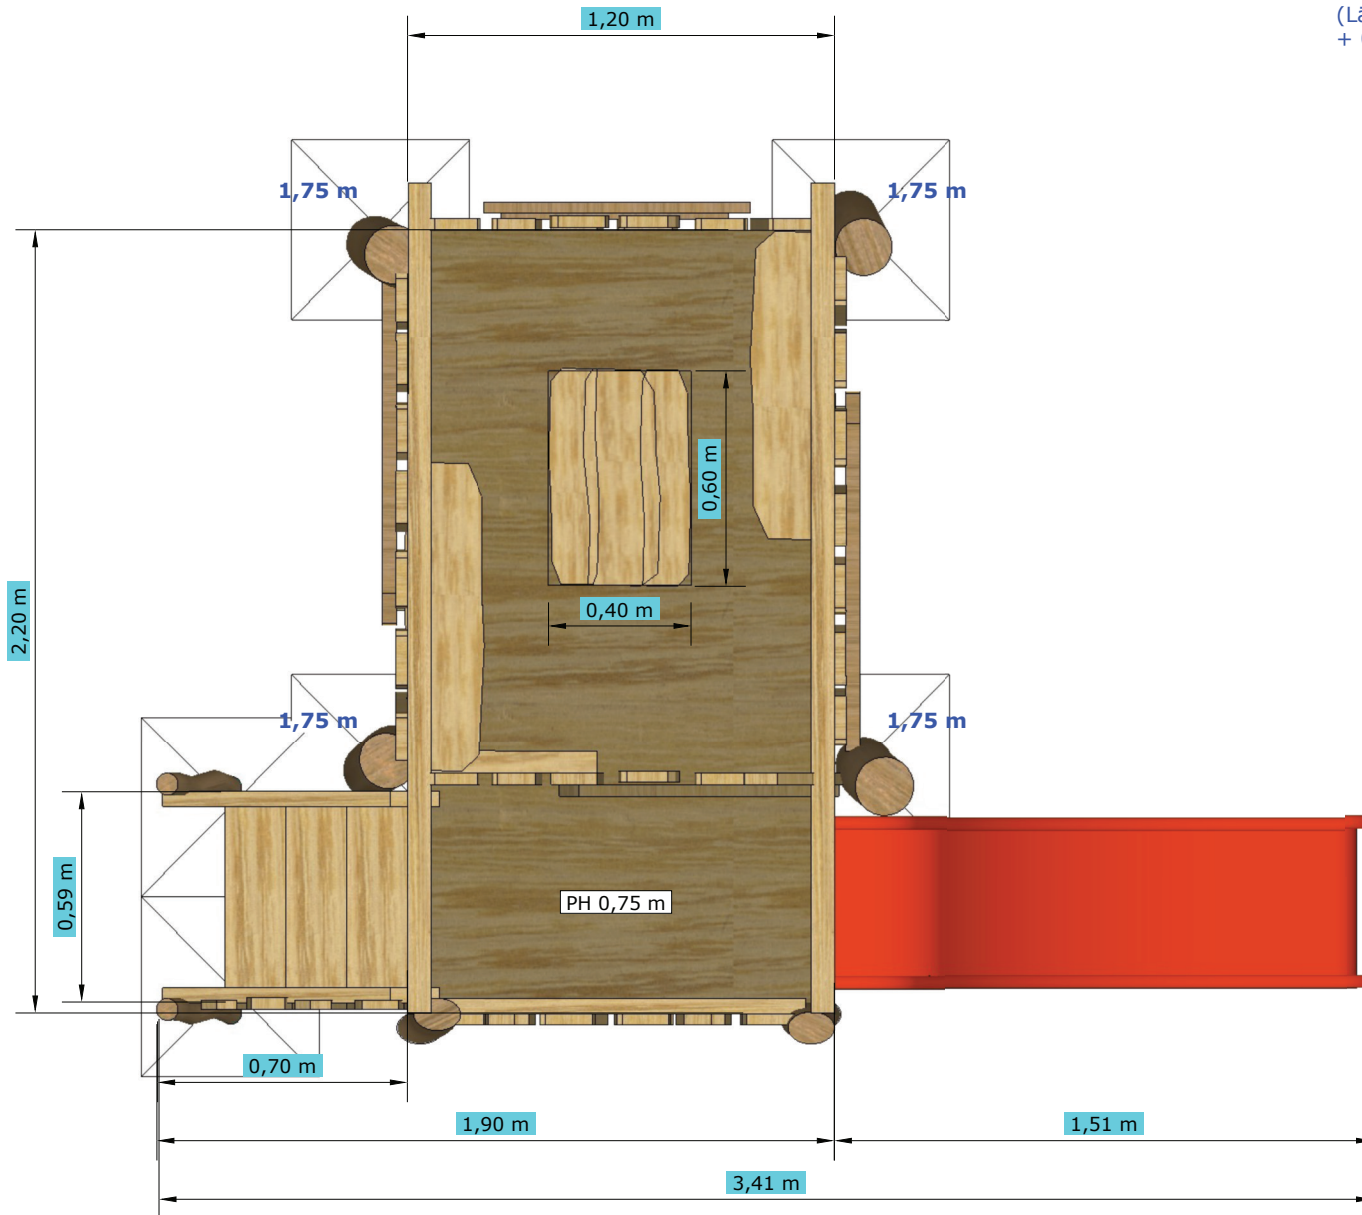

# Projekt Bautzen – Kita „Löwenzahn“ – Häuschen mit Veranda

# Projekt Bautzen – Kita „Löwenzahn“ – Häuschen mit Veranda – Aufsicht

Aufsicht ohne Dach – Maßstab 1:15

**Länge der Stämme mit Eisenfuß**  
(Länge der Stämme ohne Eisenfuß  
+ 0,70 oder 0,80m)

Sicherheitsbereich – Maßstab 1:70

**Achtung!**  
Wenn der Sicherheitsbereich  
mit einer Borde begrenzt  
wird, kann es notwendig  
sein, diesen **um ca. 50 cm**  
zu erweitern!

# Projekt Bautzen – Kita „Löwenzahn“ – Häuschen mit Veranda – xy-Fundamentplan

Fundamentplan – Maßstab 1:25