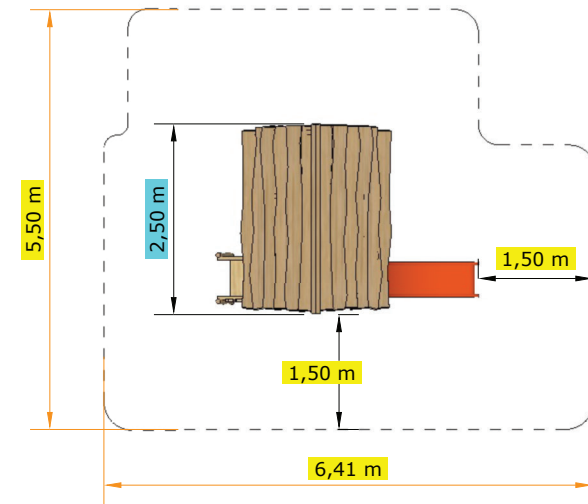

# Projekt Bautzen – Kita „Löwenzahn“ – Häuschen mit Veranda – Aufsicht

Aufsicht ohne Dach – Maßstab 1:15

**Länge der Stämme mit Eisenfuß**  
(Länge der Stämme ohne Eisenfuß  
+ 0,70 oder 0,80m)

Sicherheitsbereich – Maßstab 1:70

**Achtung!**  
Wenn der Sicherheitsbereich  
mit einer Borde begrenzt  
wird, kann es notwendig  
sein, diesen **um ca. 50 cm**  
zu erweitern!

# Projekt Bautzen – Kita „Löwenzahn“ – Häuschen mit Veranda – xy-Fundamentplan

Fundamentplan – Maßstab 1:25