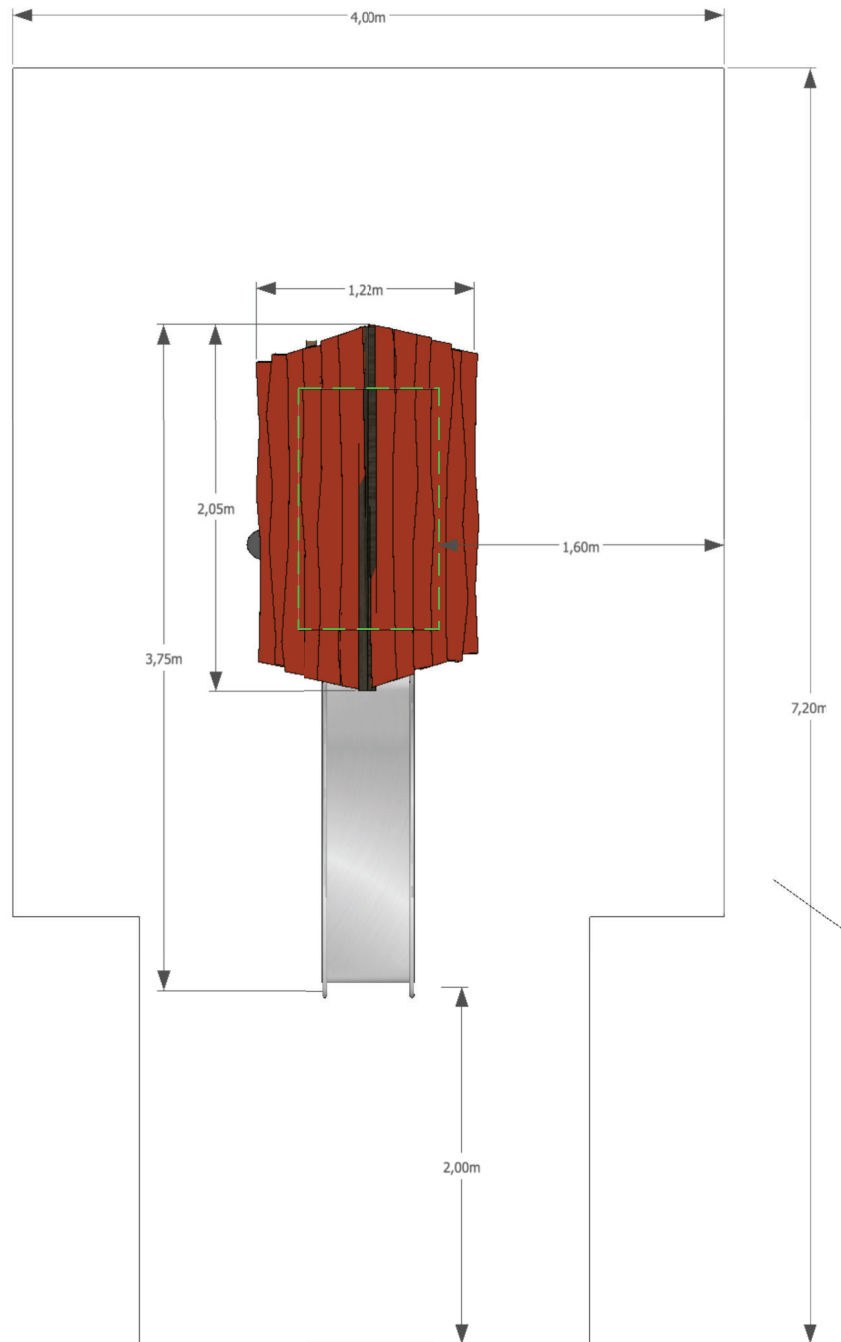

# E-23 Spielhaus „Ellernweg“ – Ansichten

# E-23 Spielhaus „Ellernweg“ – Aufsicht

Sicherheitsbereich – Maßstab 1:30

Fundamentplan – Maßstab 1:20