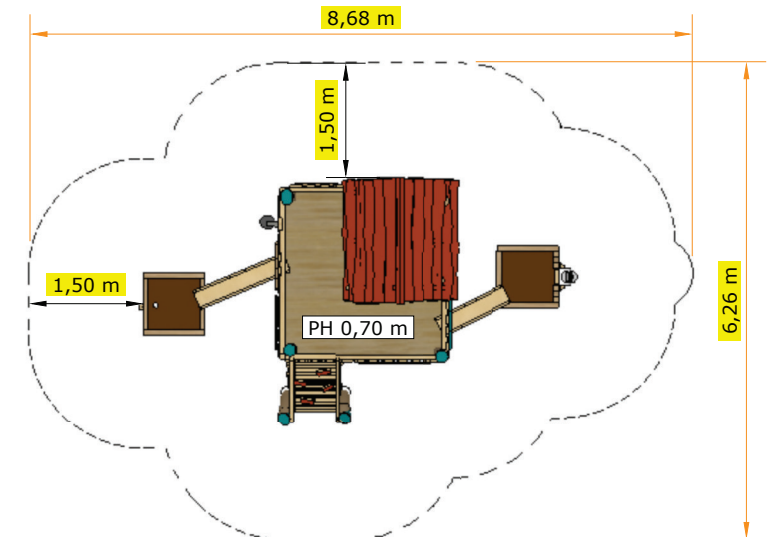

D4 „Spielbude“ mit Matschtischen „Bad Oexen“ – PH 0,70 m – Ansichten

D4 „Spielbude“ mit Matschtischen „Bad Oexen“ – PH 0,70 m – Aufsicht

Maßstab 1:25 – transparent

- Objektmaße
- Achsmaße
- Sicherheit

Länge der Stämme mit Eisenfuß
(Länge der Stämme ohne Eisenfuß + 0,70 oder 0,80m)

Achtung!
Wenn der Sicherheitsbereich mit einer Borde begrenzt wird, kann es notwendig sein, diesen **um ca. 50 cm** zu erweitern!

Sicherheitsbereich – Maßstab 1:70

D4 „Spielbude“ mit Matschtischen „Bad Oexen“ – PH 0,70 m – Aufsicht – xy-Fundamentplan

Fundamentplan – Maßstab 1:30 (Format A3)