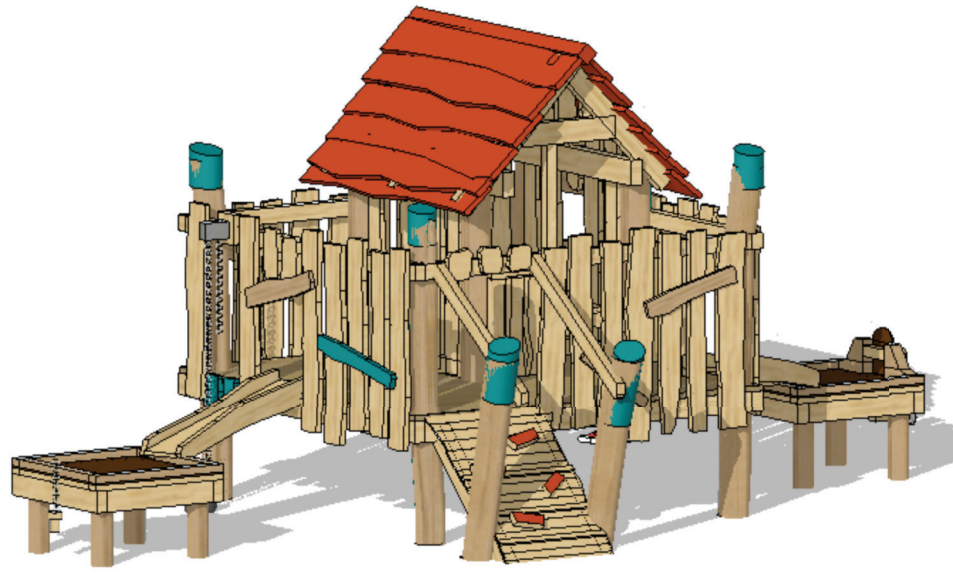

D4 „Spielbude“ mit Matschtischen „Bad Oexen“ – PH 0,70 m – Ansichten

D4 „Spielbude“ mit Matschtischen „Bad Oexen“ – PH 0,70 m – Aufsicht

Maßstab 1:25 – transparent

- Objektmaße
- Achsmaße
- Sicherheit

Länge der Stämme mit Eisenfuß
(Länge der Stämme ohne Eisenfuß + 0,70 oder 0,80m)

Achtung!
Wenn der Sicherheitsbereich mit einer Borde begrenzt wird, kann es notwendig sein, diesen **um ca. 50 cm** zu erweitern!

Sicherheitsbereich – Maßstab 1:70

D4 „Spielbude“ mit Matschtischen „Bad Oexen“ – PH 0,70 m – Aufsicht – xy-Fundamentplan