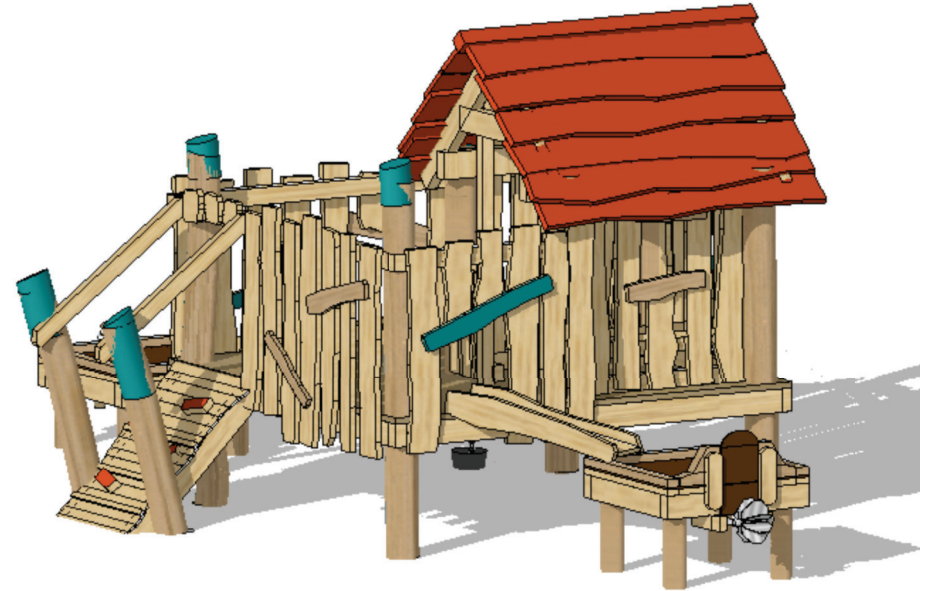

D4 „Spielbude“ mit Matschtischen „Bad Oexen“ – PH 0,70 m – Ansichten

D4 „Spielbude“ mit Matschtischen „Bad Oexen“ – PH 0,70 m – Aufsicht

Maßstab 1:25 – transparent

- Objektmaße
- Achsmaße
- Sicherheit

Länge der Stämme mit Eisenfuß
(Länge der Stämme ohne Eisenfuß + 0,70 oder 0,80m)

Achtung!
Wenn der Sicherheitsbereich mit einer Borde begrenzt wird, kann es notwendig sein, diesen **um ca. 50 cm** zu erweitern!

Sicherheitsbereich – Maßstab 1:70

D4 „Spielbude“ mit Matschtischen „Bad Oexen“ – PH 0,70 m – Aufsicht – xy-Fundamentplan