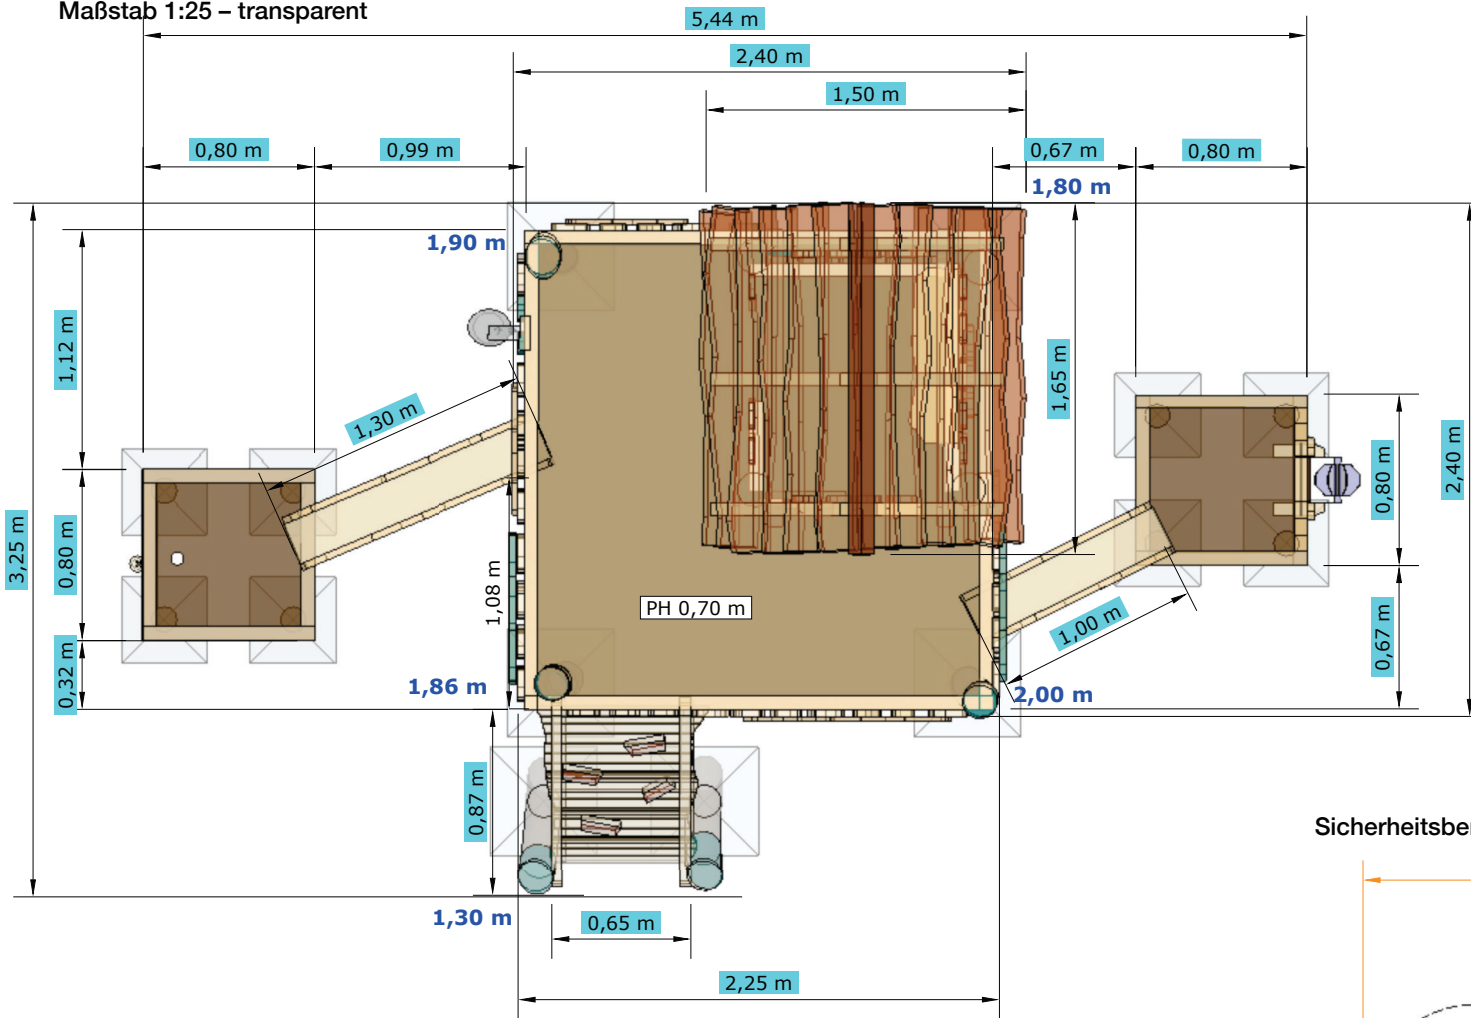

D4 „Spielbude“ mit Matschtischen „Bad Oexen“ – PH 0,70 m – Ansichten

D4 „Spielbude“ mit Matschtischen „Bad Oexen“ – PH 0,70 m – Aufsicht

Maßstab 1:25 – transparent

- Objektmaße
- Achsmaße
- Sicherheit

Länge der Stämme mit Eisenfuß
(Länge der Stämme ohne Eisenfuß + 0,70 oder 0,80m)

Achtung!
Wenn der Sicherheitsbereich mit einer Borde begrenzt wird, kann es notwendig sein, diesen **um ca. 50 cm** zu erweitern!

Sicherheitsbereich – Maßstab 1:70

D4 „Spielbude“ mit Matschtischen „Bad Oexen“ – PH 0,70 m – Aufsicht – xy-Fundamentplan

Fundamentplan – Maßstab 1:30 (Format A3)