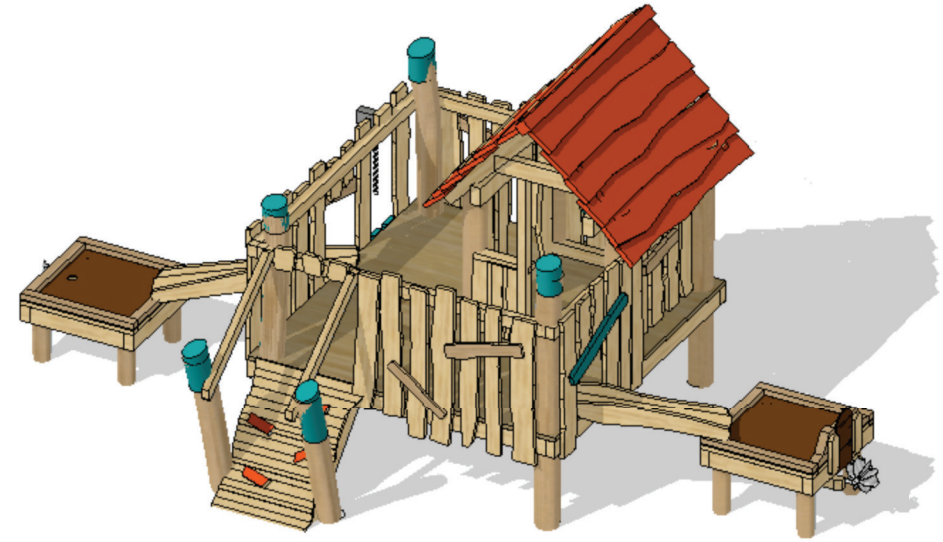

D4 „Spielbude“ mit Matschtischen „Bad Oexen“ – PH 0,70 m – Ansichten

D4 „Spielbude“ mit Matschtischen „Bad Oexen“ – PH 0,70 m – Aufsicht

Maßstab 1:25 – transparent

- Objektmaße
- Achsmaße
- Sicherheit

Länge der Stämme mit Eisenfuß
(Länge der Stämme ohne Eisenfuß + 0,70 oder 0,80m)

Achtung!
Wenn der Sicherheitsbereich mit einer Borde begrenzt wird, kann es notwendig sein, diesen **um ca. 50 cm** zu erweitern!

Sicherheitsbereich – Maßstab 1:70

D4 „Spielbude“ mit Matschtischen „Bad Oexen“ – PH 0,70 m – Aufsicht – xy-Fundamentplan

Fundamentplan – Maßstab 1:30 (Format A3)