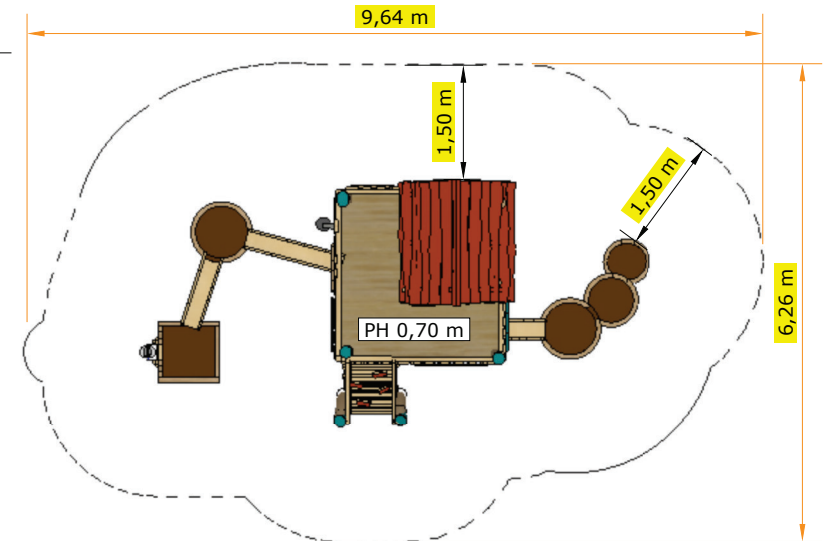

D3 „Spielbude“ mit Matschtischen „Bisam“ – PH 0,70 m – Ansichten

D3 „Spielbude“ mit Matschtischen „Bisam“ – PH 0,70 m – Aufsicht

Maßstab 1:25 – transparent

Sicherheitsbereich – Maßstab 1:70

Achtung!
Wenn der Sicherheitsbereich mit einer Borde begrenzt wird, kann es notwendig sein, diesen **um ca. 50 cm** zu erweitern!

D3 „Spielbude“ mit Matschtischen „Bisam“ – PH 0,70 m – Aufsicht – xy-Fundamentplan

Fundamentplan – Maßstab 1:30 (Format A3)