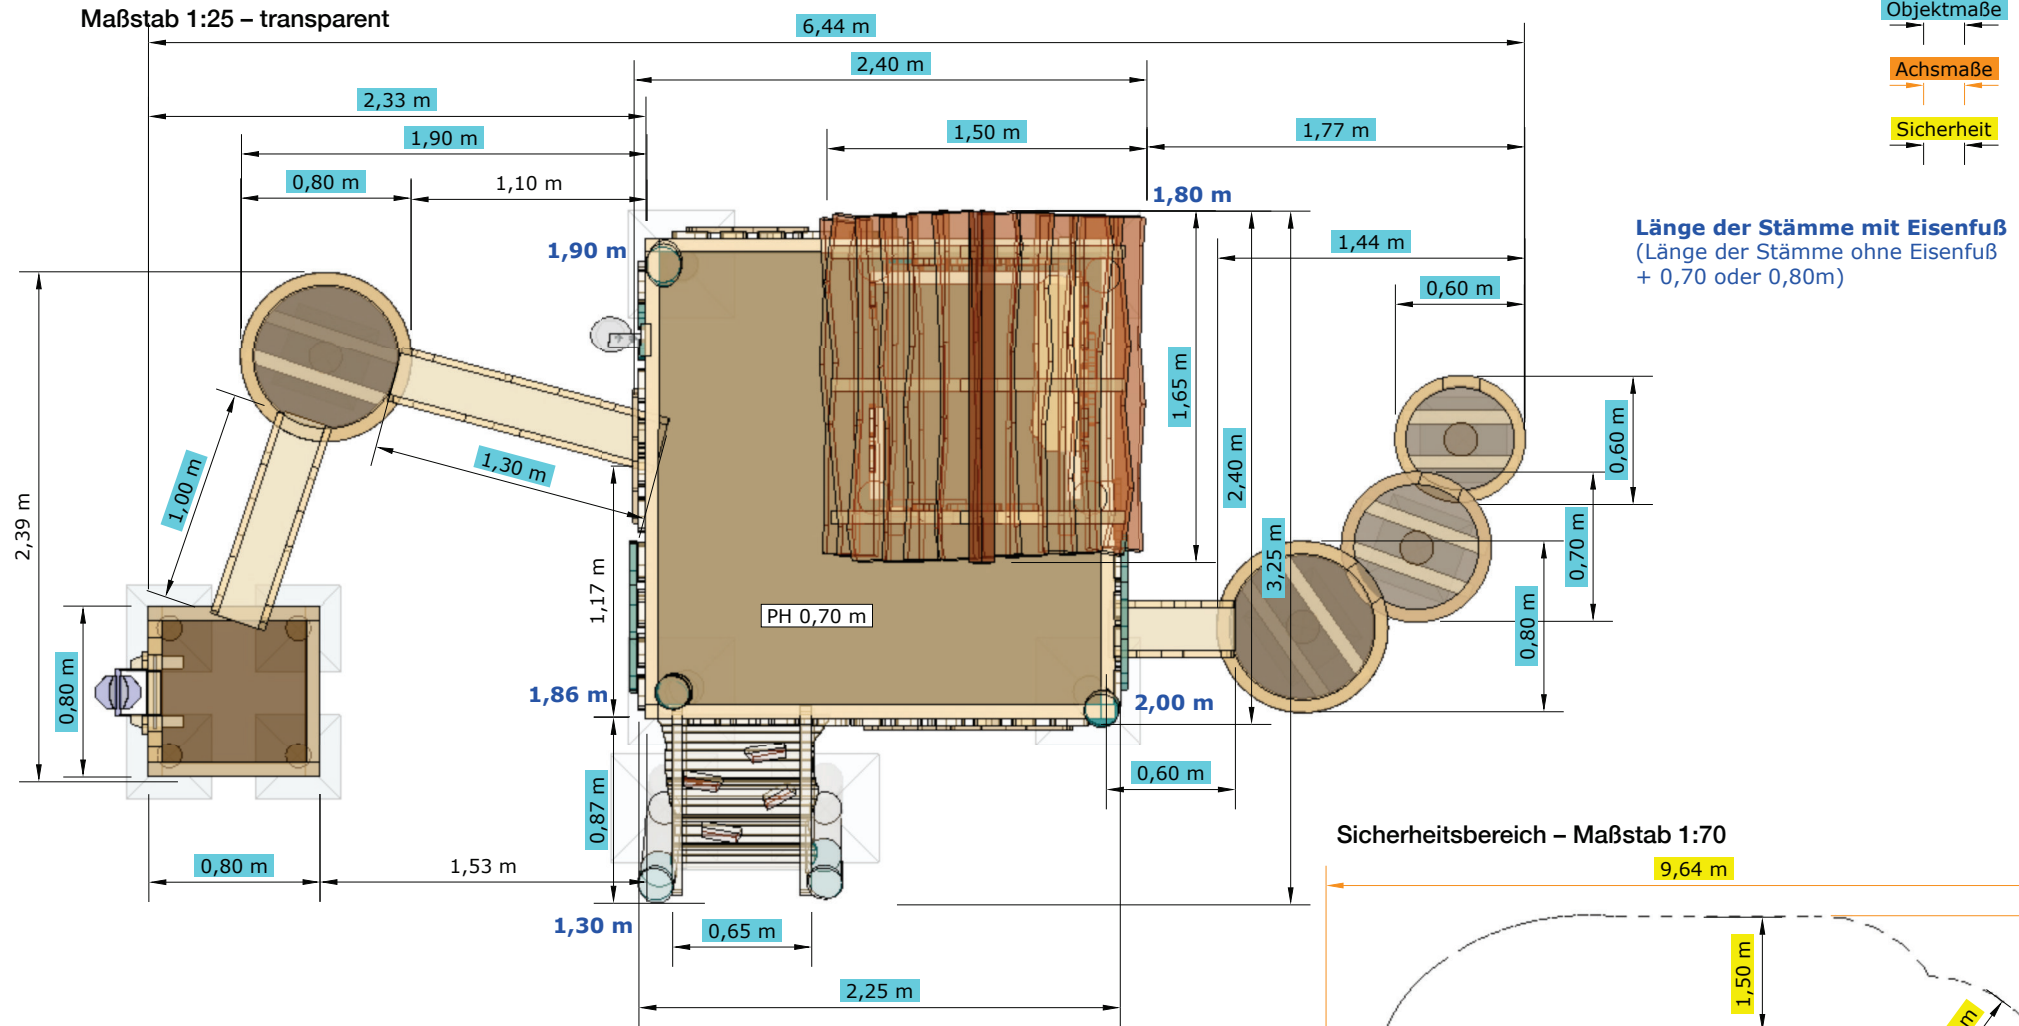

D3 „Spielbude“ mit Matschtischen „Bisam“ – PH 0,70 m – Ansichten

D3 „Spielbude“ mit Matschtischen „Bisam“ – PH 0,70 m – Aufsicht

Maßstab 1:25 – transparent

Sicherheitsbereich – Maßstab 1:70

Achtung!
Wenn der Sicherheitsbereich mit einer Borde begrenzt wird, kann es notwendig sein, diesen **um ca. 50 cm** zu erweitern!

D3 „Spielbude“ mit Matschtischen „Bisam“ – PH 0,70 m – Aufsicht – xy-Fundamentplan

Fundamentplan – Maßstab 1:30 (Format A3)