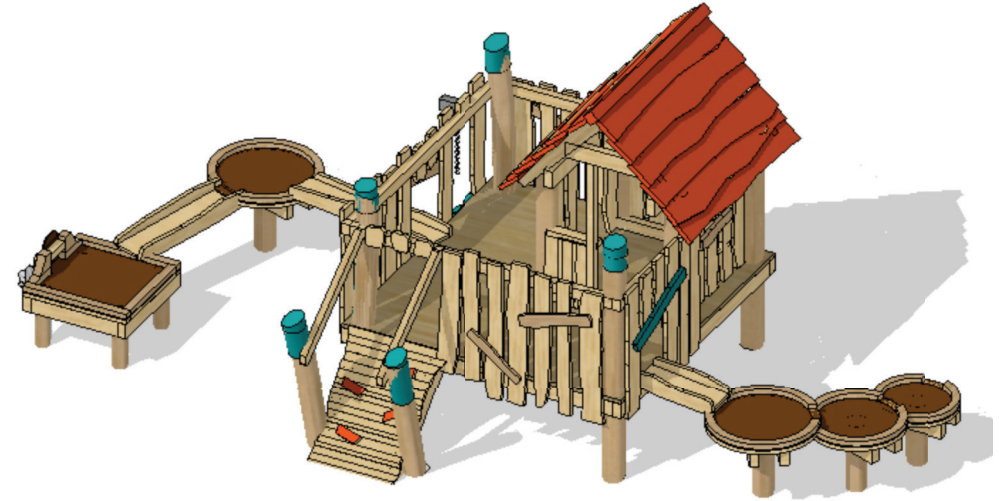

D3 „Spielbude“ mit Matschtischen „Bisam“ – PH 0,70 m – Ansichten

D3 „Spielbude“ mit Matschtischen „Bisam“ – PH 0,70 m – Aufsicht

Maßstab 1:25 – transparent

Sicherheitsbereich – Maßstab 1:70

Achtung!
Wenn der Sicherheitsbereich mit einer Borde begrenzt wird, kann es notwendig sein, diesen **um ca. 50 cm** zu erweitern!

D3 „Spielbude“ mit Matschtischen „Bisam“ – PH 0,70 m – Aufsicht – xy-Fundamentplan

Fundamentplan – Maßstab 1:30 (Format A3)