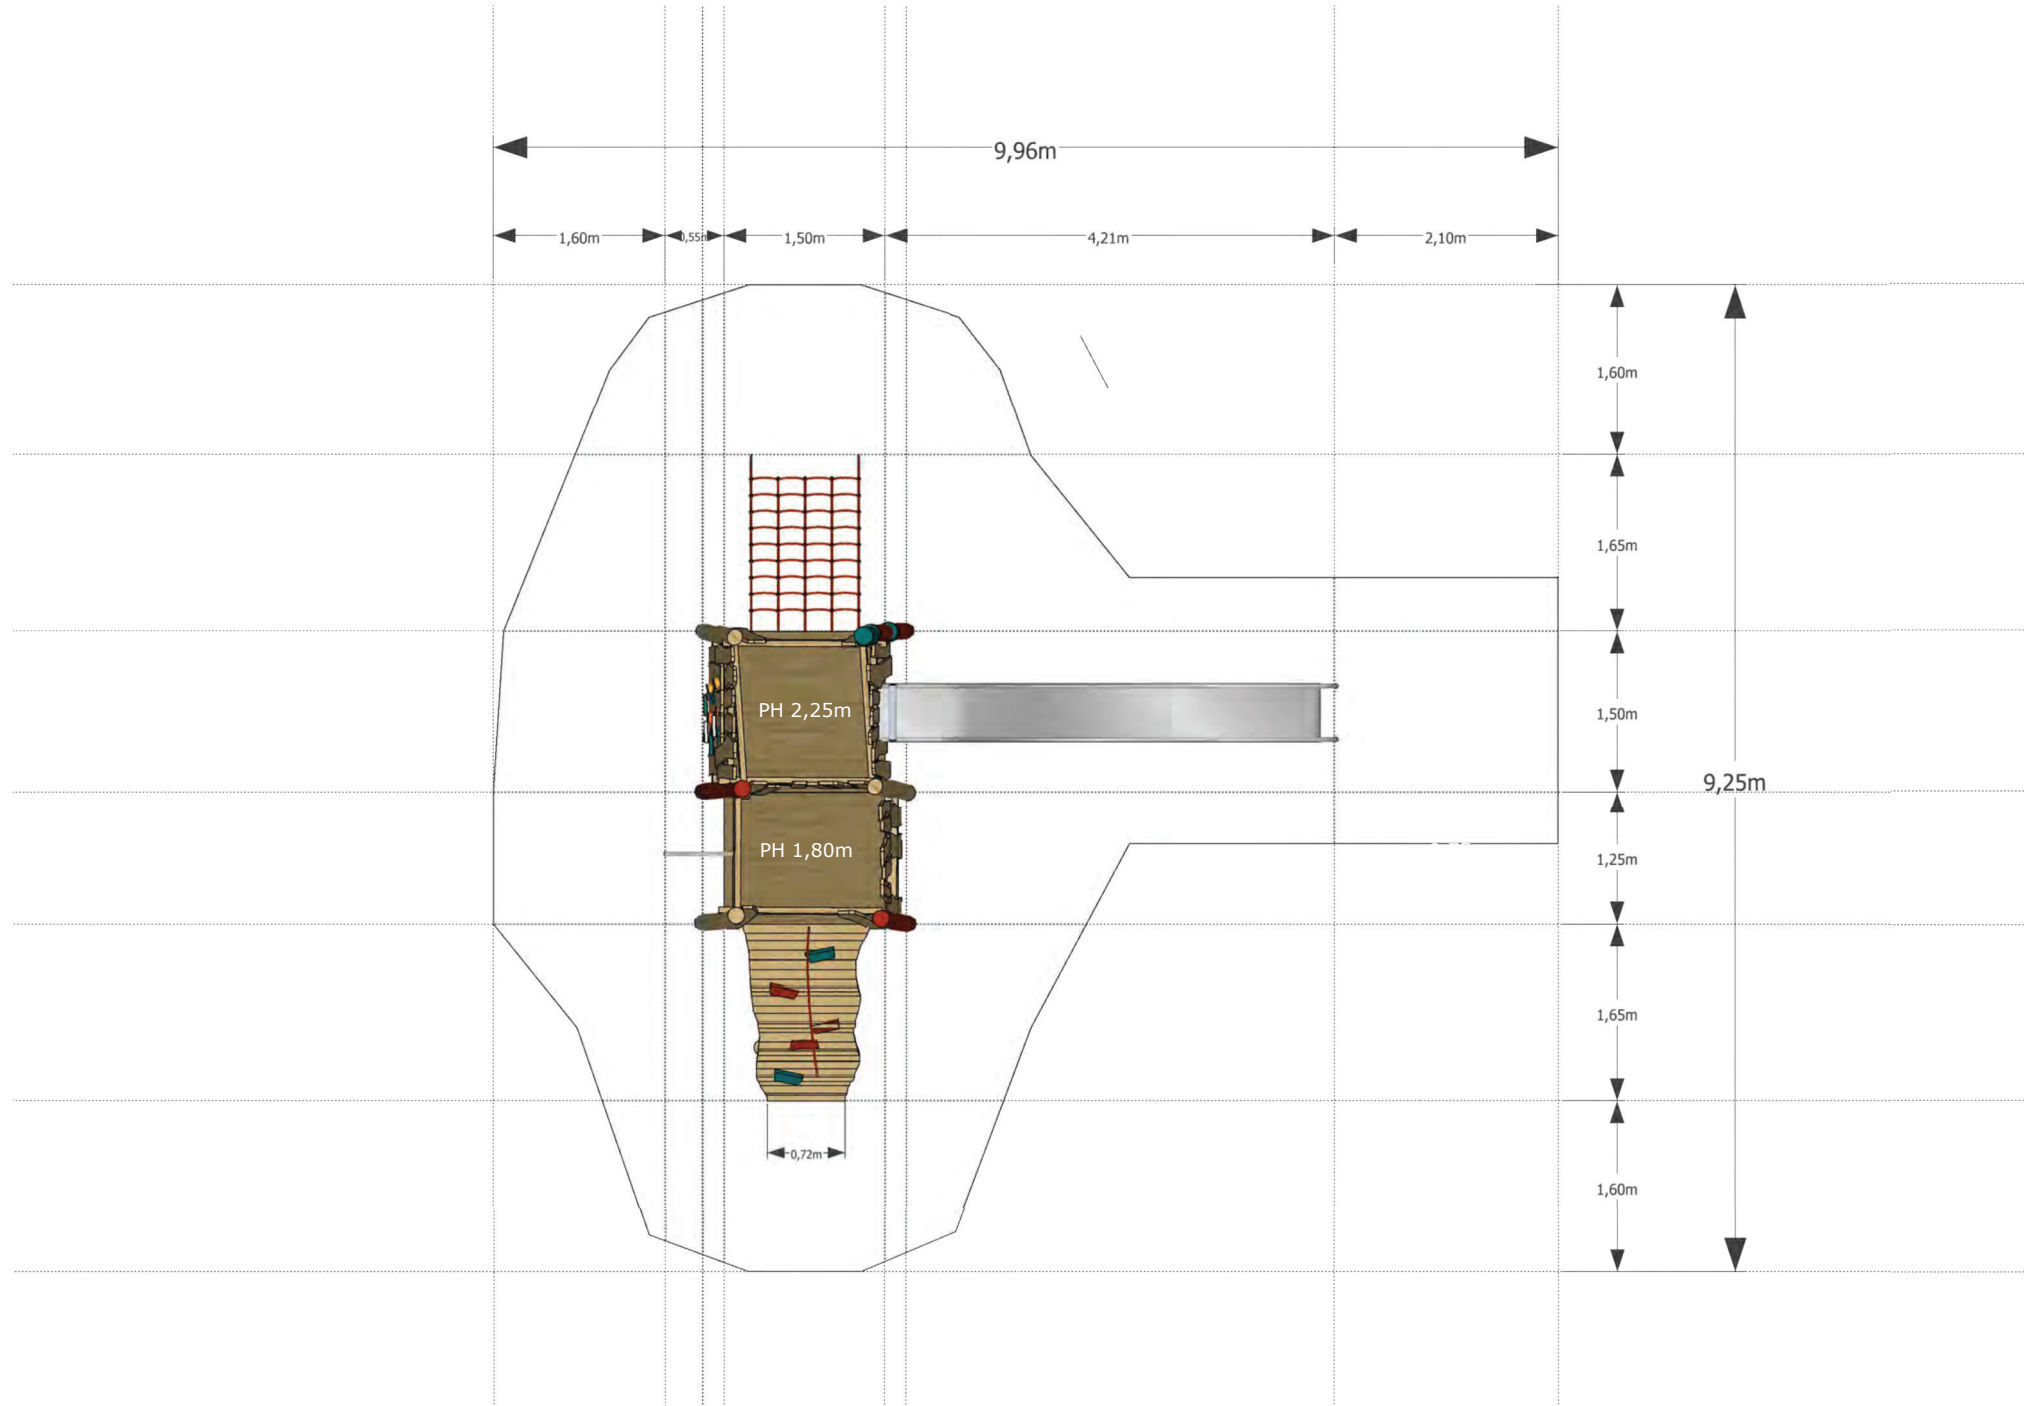

# Kletterturm – Spielplatz Ronnenberg – Planung

# Kletterturm – Spielplatz Ronnenberg – Ansichten

# Kletterturm – Spielplatz Ronnenberg – Aufsicht und Sicherheitsbereich – Maßstab 1:50

# Kletterturm – Spielplatz Ronnenberg – Achspositionen Fundament – Maßstab 1:25