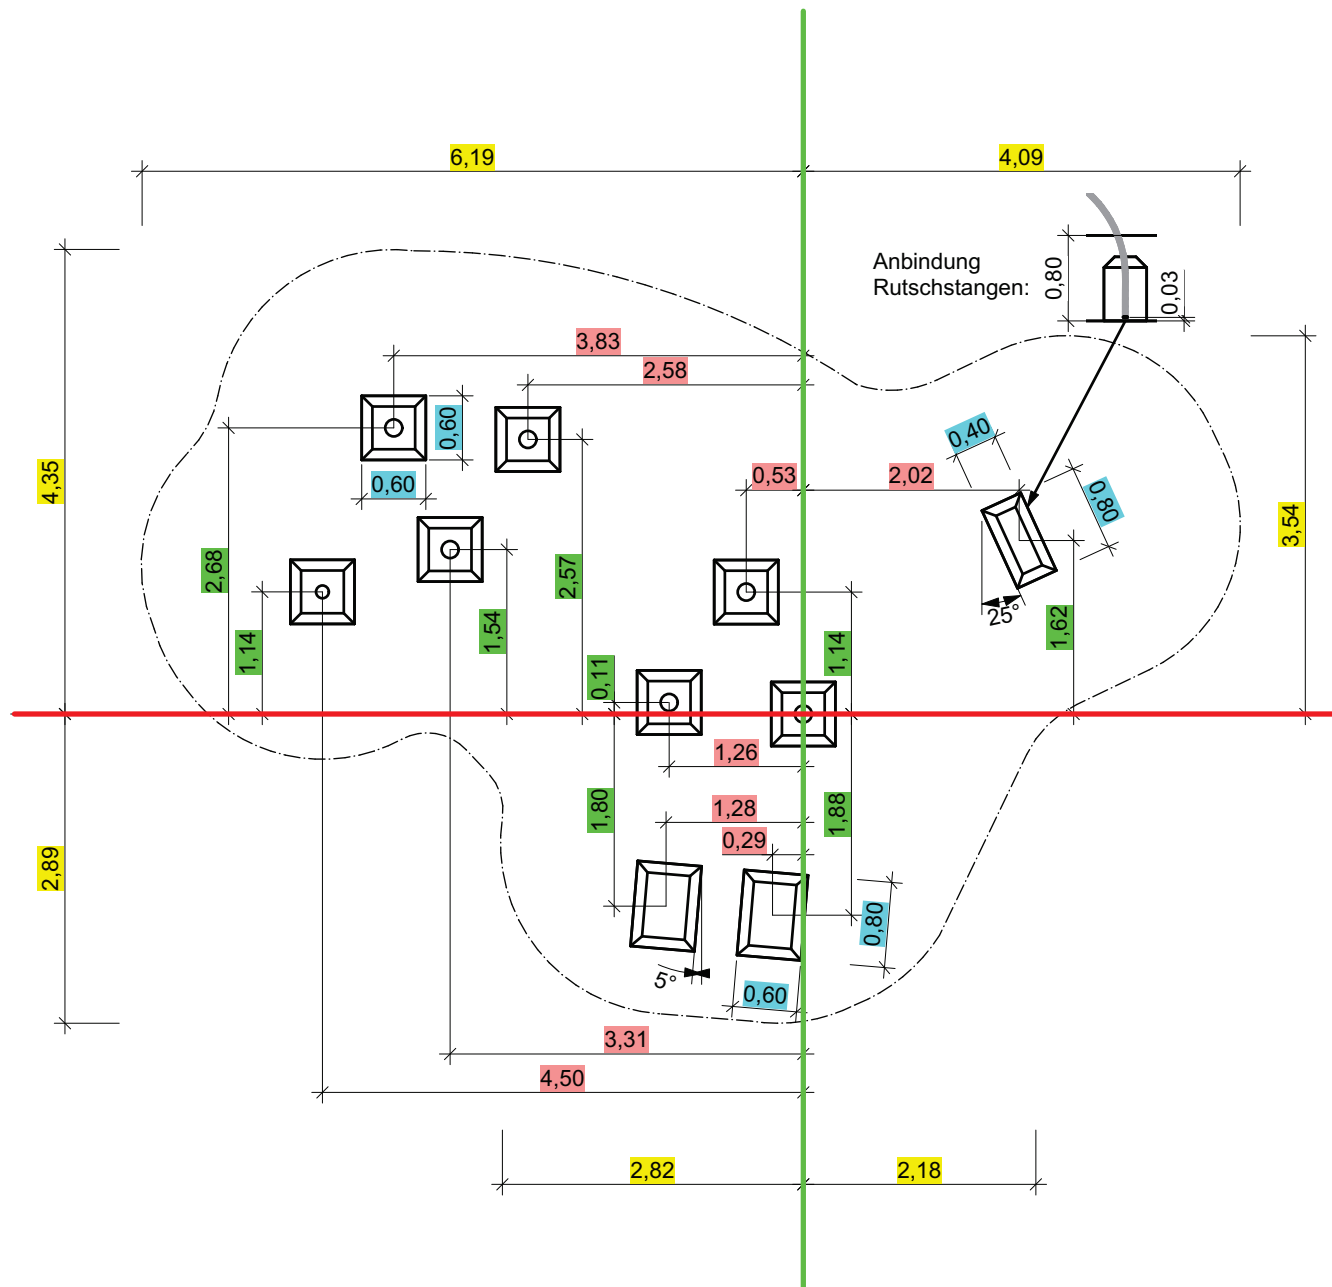

C-18 Spieltürme Leipzig - Perspektiven

C-18 Spieltürme Leipzig - Ansichten

C-18 Spieltürme Leipzig - Fundamentplan

Legende	
	Objektmaße
	Achismaße
	Sicherheit
	x-Achse
	y-Achse