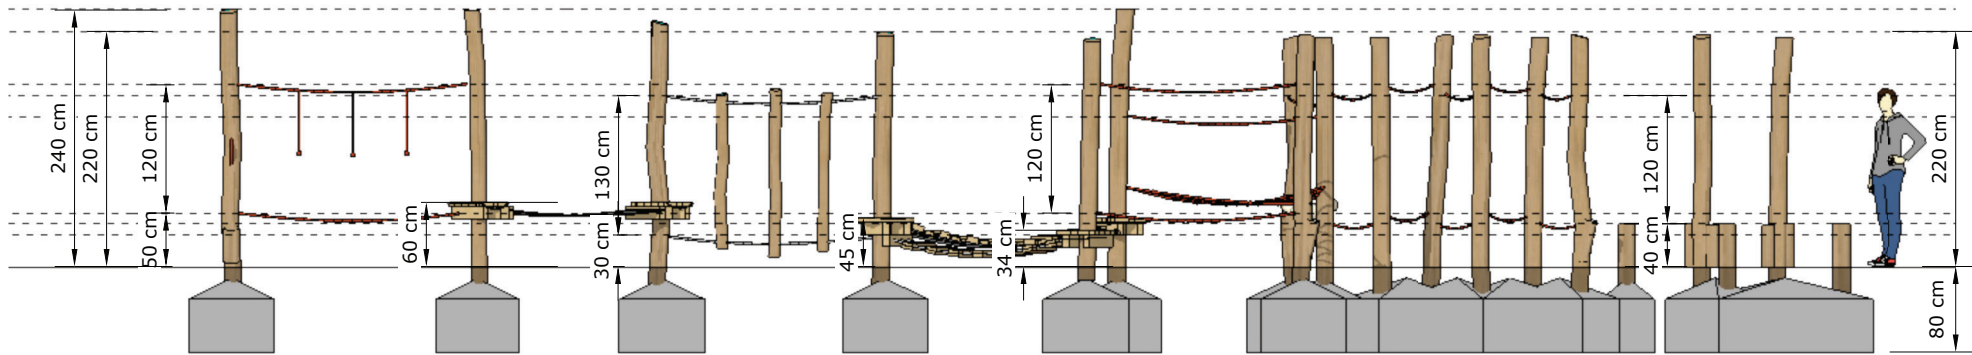

A 26 – Balancieranlage „Dresden“

A 26 – Balancieranlage „Dresden“ – Ansichten

A 26 – Balancieranlage „Dresden“ – Ansicht/Aufsicht Sicherheit

Ansicht – Maßstab 1:50

Sicherheitsbereich – Maßstab 1:50