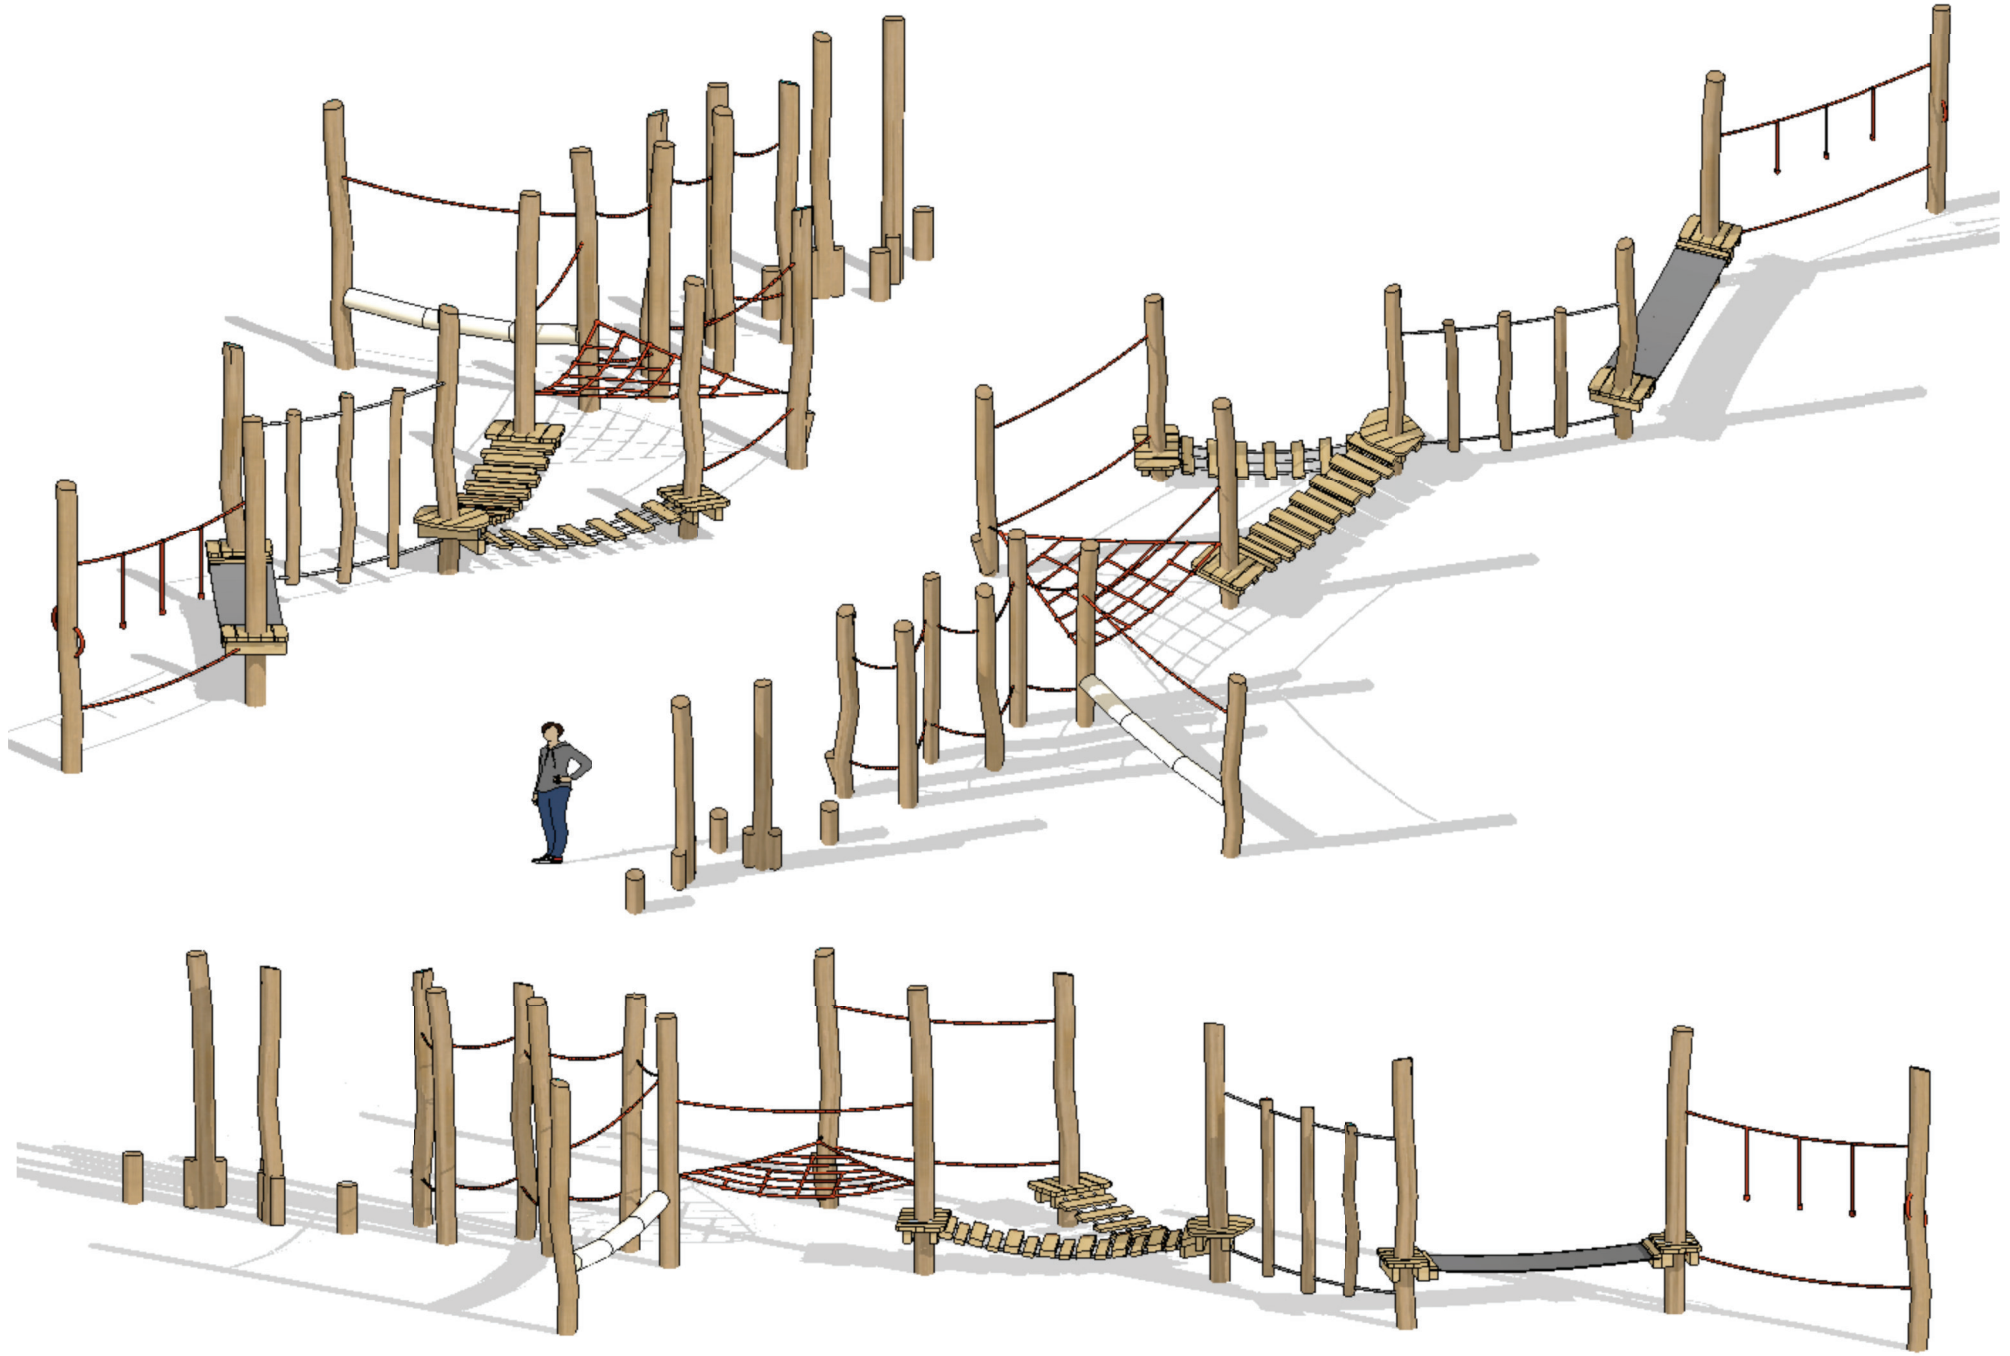

A 26 – Balancieranlage „Dresden“

A 26 – Balancieranlage „Dresden“ – Ansichten

A 26 – Balancieranlage „Dresden“ – Ansicht/Aufsicht Sicherheit

Ansicht – Maßstab 1:50

Sicherheitsbereich – Maßstab 1:50