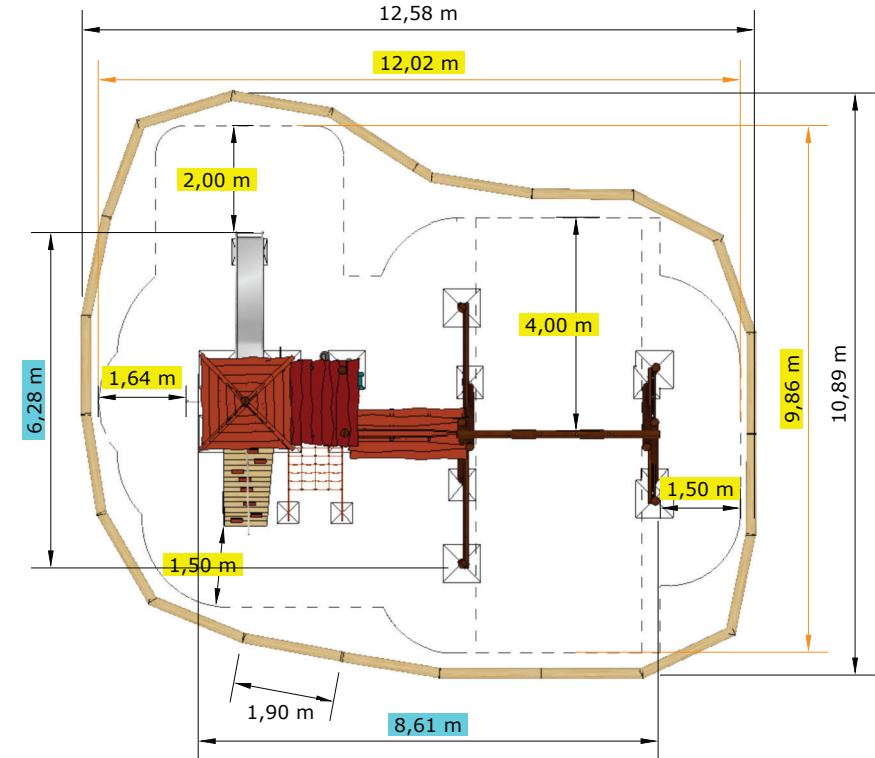

Schnitt – Maßstab 1:30

Länge der Stämme mit Eisenfuß
(Länge der Stämme ohne Eisenfuß + 0,70 oder 0,80m)

Achtung!
Wenn der Sicherheitsbereich mit einer Borde begrenzt wird, kann es notwendig sein, diesen **um ca. 50 cm** zu erweitern!

Objektmaße
Achismaße
Sicherheit

Sicherheitsbereich/ Umrandung – Maßstab 1:70

Kita Nepomuk – Zwickau – Spielanlage „Historische Stadt“ – Aufsicht – xy-Fundamentplan

Maßstab 1:40

- Objektmaße
- Achsmaße
- Sicherheit
- x-Achse
- y-Achse