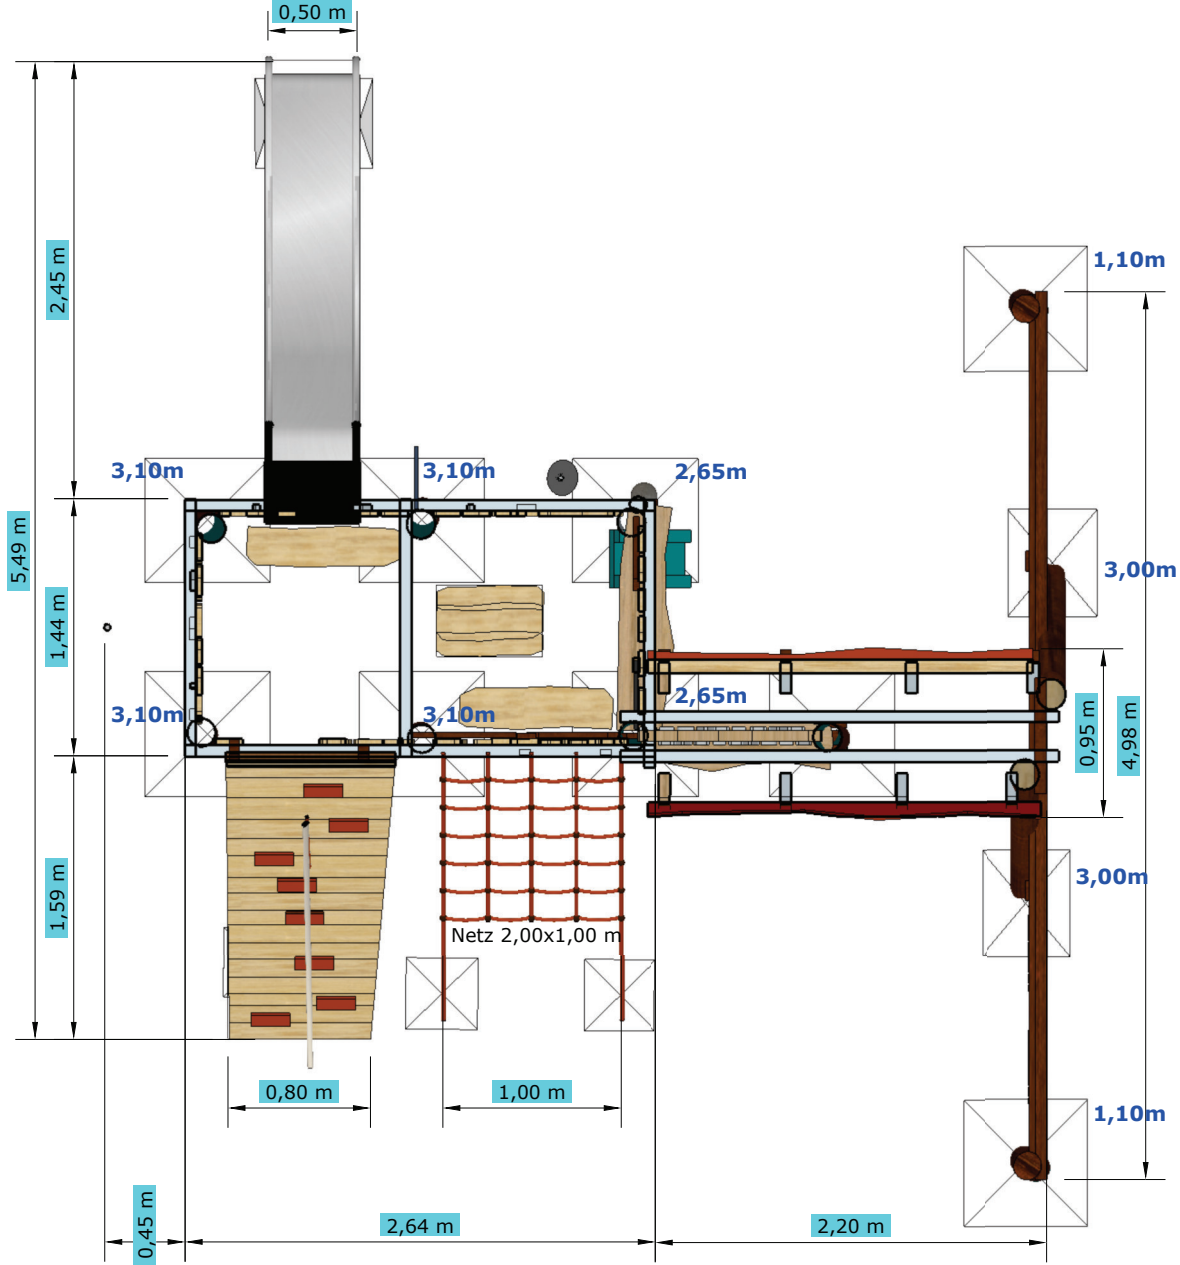

Schnitt – Maßstab 1:30

Länge der Stämme mit Eisenfuß
(Länge der Stämme ohne Eisenfuß + 0,70 oder 0,80m)

Achtung!
Wenn der Sicherheitsbereich mit einer Borde begrenzt wird, kann es notwendig sein, diesen **um ca. 50 cm** zu erweitern!

Objektmaße
Achismaße
Sicherheit

Sicherheitsbereich/ Umrandung – Maßstab 1:70

Kita Nepomuk – Zwickau – Spielanlage „Historische Stadt“ – Aufsicht – xy-Fundamentplan

Maßstab 1:40

- Objektmaße
- Achsmaße
- Sicherheit
- x-Achse
- y-Achse