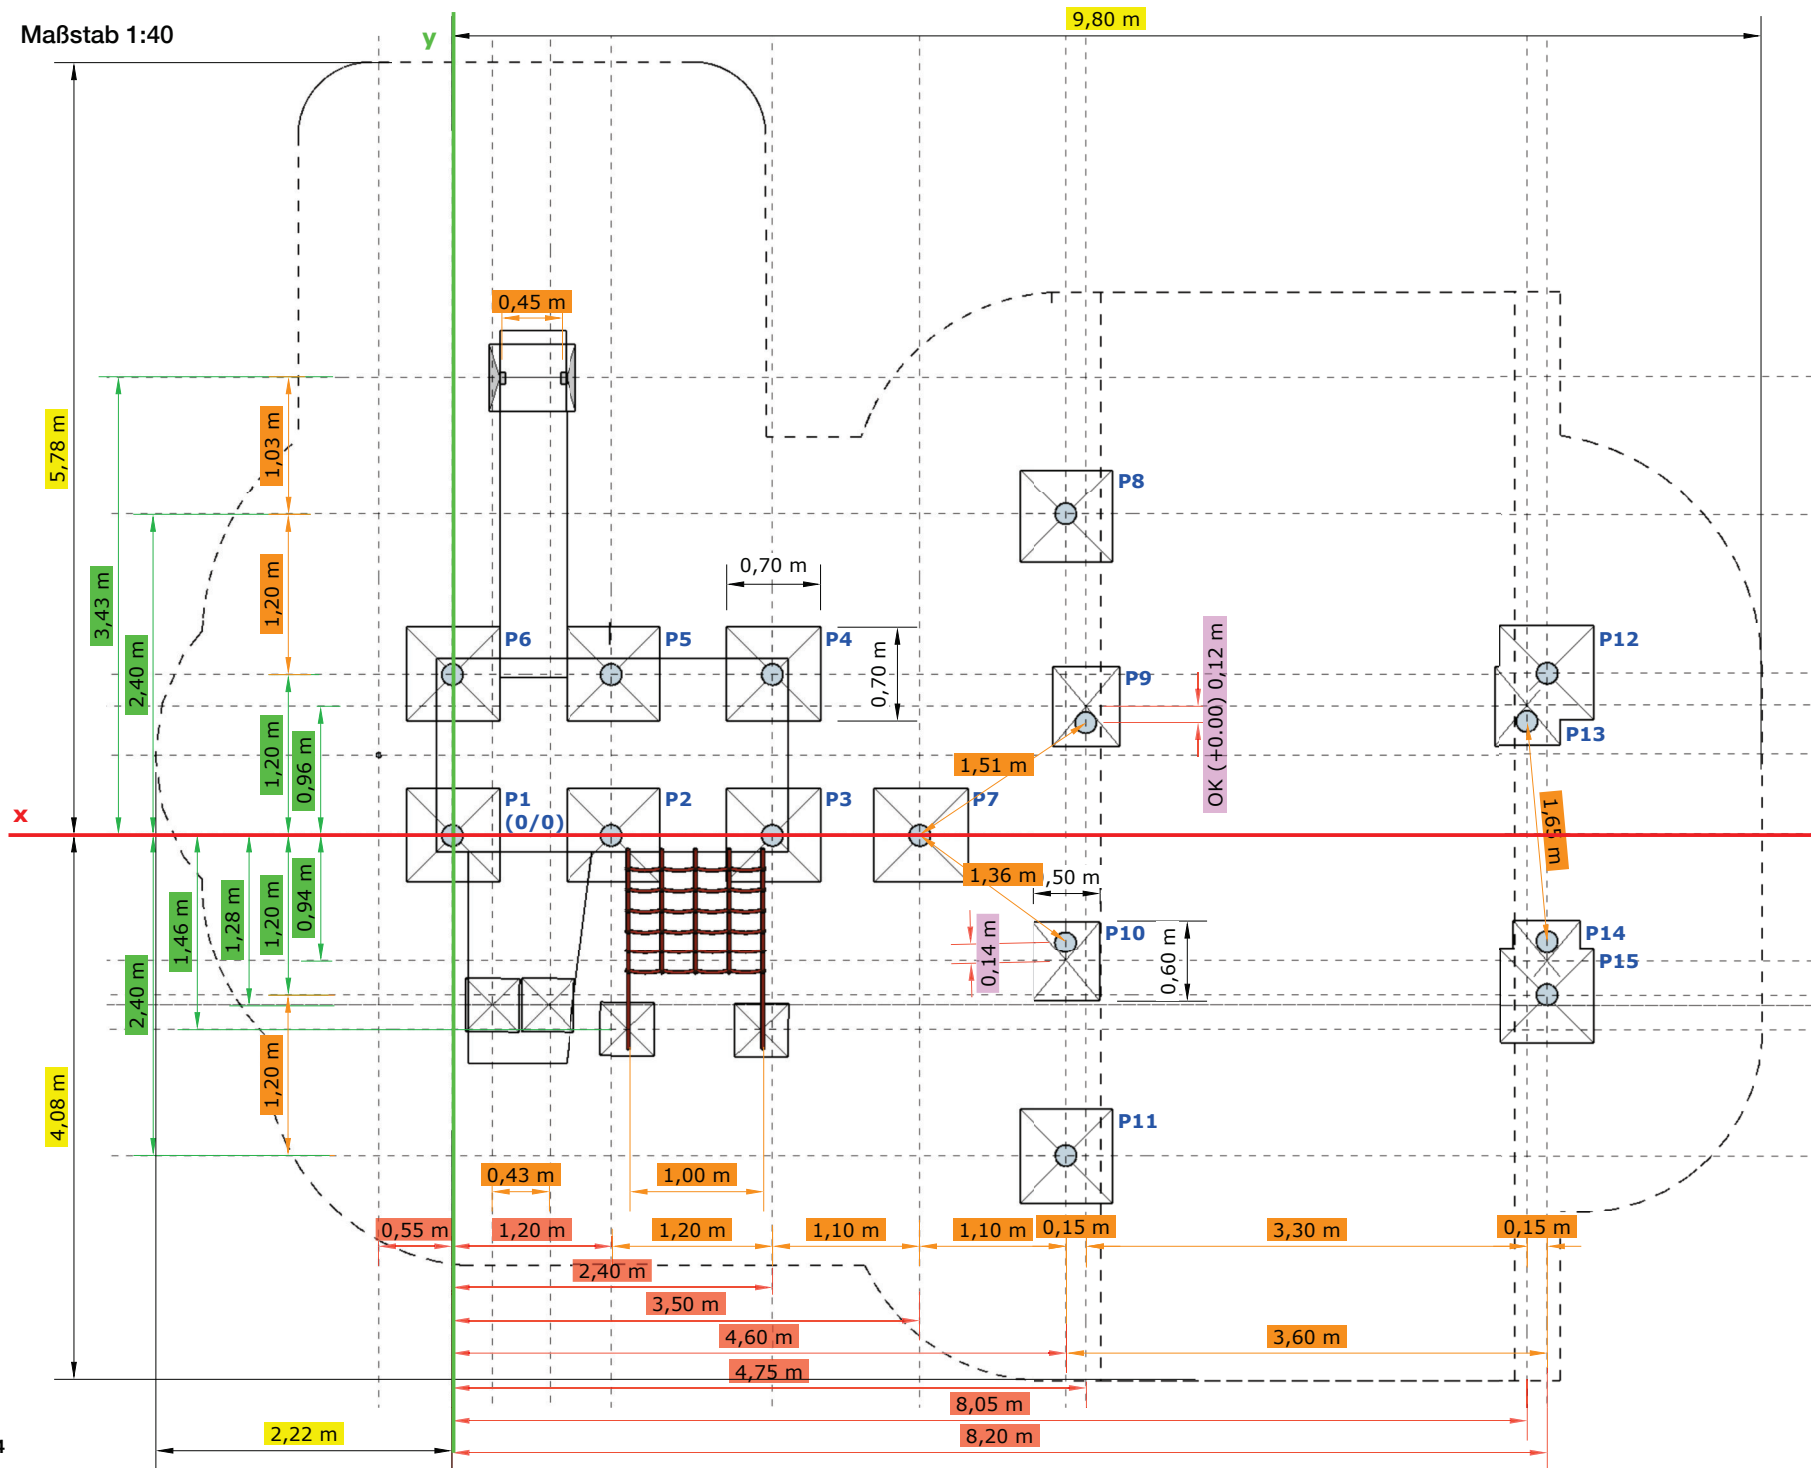

Kita Nepomuk – Zwickau – Spielanlage „Historische Stadt“ – Ansichten

Kita Nepomuk – Zwickau – Spielanlage „Historische Stadt“ – Ansichten

Kita Nepomuk – Zwickau – Spielanlage „Historische Stadt“ – Aufsicht

Schnitt – Maßstab 1:30

Länge der Stämme mit Eisenfuß
(Länge der Stämme ohne Eisenfuß + 0,70 oder 0,80m)

Achtung!
Wenn der Sicherheitsbereich mit einer Borde begrenzt wird, kann es notwendig sein, diesen **um ca. 50 cm** zu erweitern!

Objektmaße
Achismaße
Sicherheit

Sicherheitsbereich/ Umrandung – Maßstab 1:70

Kita Nepomuk – Zwickau – Spielanlage „Historische Stadt“ – Aufsicht – xy-Fundamentplan

Maßstab 1:40

- Objektmaße
- Achsmaße
- Sicherheit
- x-Achse
- y-Achse