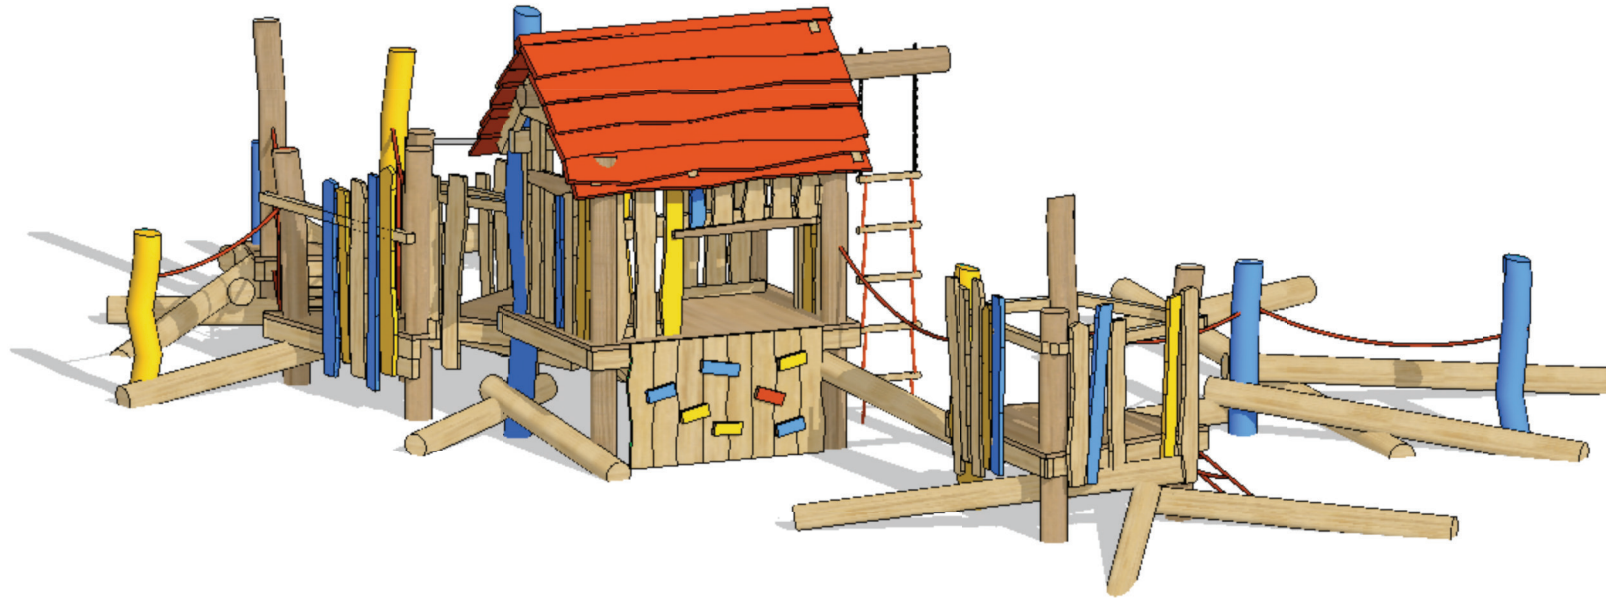

B 29 – Spielanlage „Dresden 1“ – Ansichten

B 29 – Spielanlage „Dresden 1“ – Ansichten

B 29 – Spielanlage „Dresden 1“ – Aufsicht – xy-Fundamentplan OK +0.00

Fundamentplan – Maßstab 1:50

- Objektmaße
- Achsmaße
- Sicherheit
- x-Achse
- y-Achse