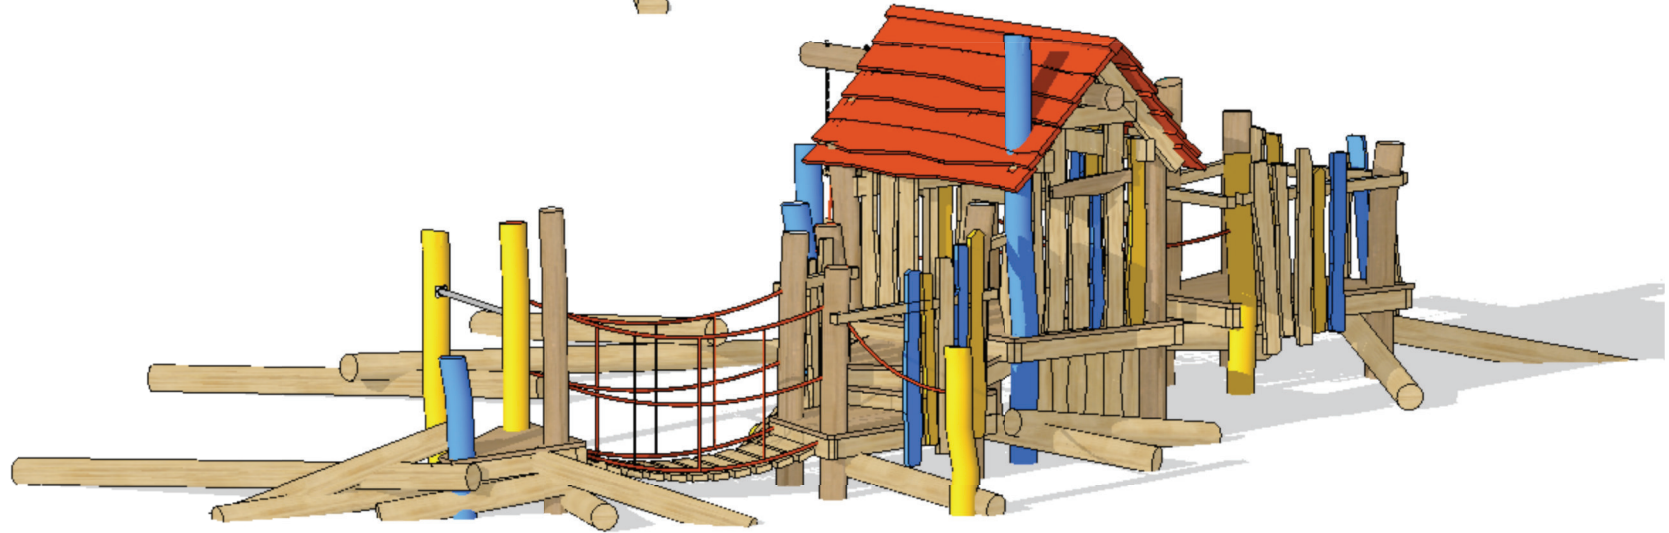

B 29 – Spielanlage „Dresden 1“ – Ansichten

B 29 – Spielanlage „Dresden 1“ – Ansichten

B 29 – Spielanlage „Dresden 1“ – Aufsicht – xy-Fundamentplan OK +0.00

Fundamentplan – Maßstab 1:50

- Objektmaße
- Achsmaße
- Sicherheit
- x-Achse
- y-Achse